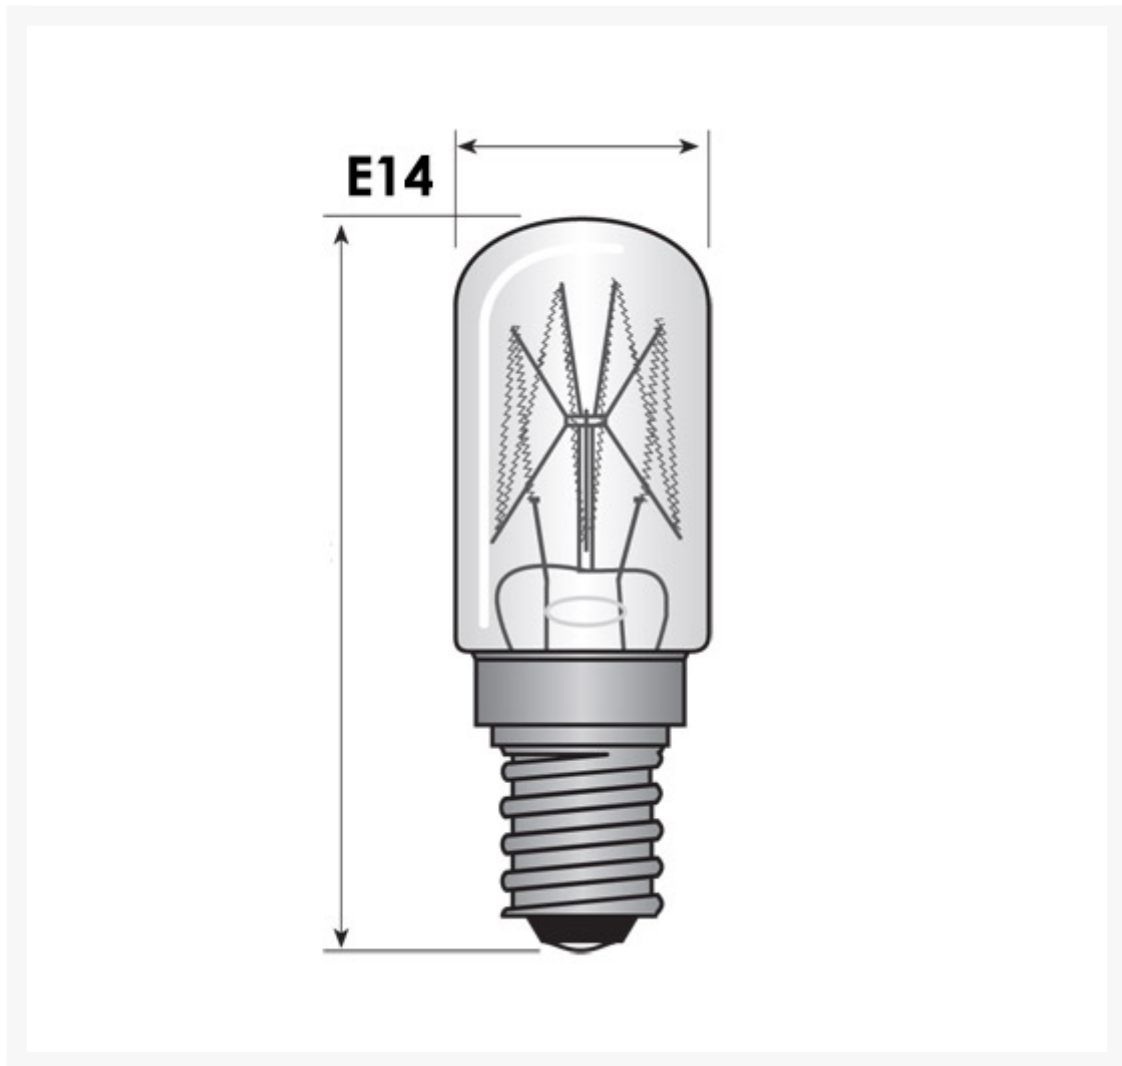

LAMP SCHROEF E14 24V 3W

€ 3,03

Excl. BTW: € 2,50

Afbeeldingen

Beschrijving

LAMP SCHROEF E14 24V 3W

Productinformatie

Artikelnummer	LMP672C
Merk	Merk
Is on Sale	Nee