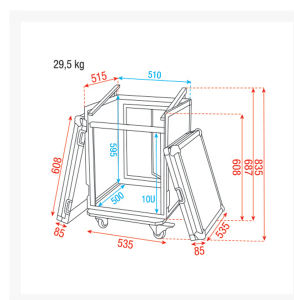

### Beschrijving

De Showgear Combi Case 10HE + 10HE is een robuuste en praktische rack-flightcase voor professioneel gebruik. Dankzij de combinatie van een 10U rack aan de voorzijde en een extra 10U rack aan de bovenzijde is deze case ideaal voor complexe installaties waarbij veel apparatuur overzichtelijk moet worden gemonteerd. De case is vervaardigd uit 8 mm dik multiplex en uitgerust met glijdende rackrails, verzonken handgrepen, vlindersloten en stevige zwenkwielen, waardoor transport en gebruik eenvoudig en veilig zijn.

#### Specificaties:

- **Toepassing:** Rack-koffer / flightcase
- **Rackformaat:** 19"
- **Hoogte-eenheden:** 10 U
- **Hoogte-eenheden bovenzijde:** 10 U
- **Hoogte:** 840 mm

- **Breedte:** 615 mm
- **Diepte:** 523 mm
- **Binnenhoogte:** 614 mm
- **Binnenbreedte:** 510 mm
- **Binnendiepte:** 480 mm
- **Diepte deksel:** 93 mm
- **Installatiediepte (excl. connector):** 460 mm
- **Gewicht:** 30,6 kg
- **Materiaal:** Hout
- **Materiaaldikte:** 8 mm
- **Kleur:** Zwart
- **IP-waarde:** IP20 (alleen binnengebruik)
- **Type rackrail:** Glijdend
- **Handvaten:** Linker- en rechterzijde, verzonken
- **Wielen:** 4
- **Wielmaat:** 100 mm
- **Wieltype:** Draaibaar met rem + zonder rem
- **Slottype:** Vlinder
- **Scharniertype:** Vast
- **Meegeleverde accessoires:** Schroeven