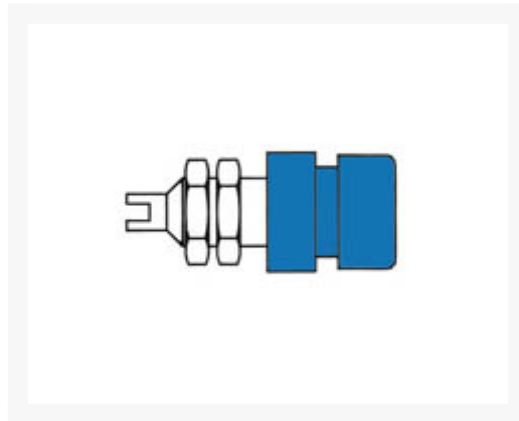

STEKKERBUS 4MM KLEIN BLAUW

€ 1,60

Excl. BTW: € 1,32

Afbeeldingen

Beschrijving

Bus met geïsoleerde kop en ring voor inbouw in behuizingen en bedieningspanelen met een wanddikte van max. 2mm. Stekkerbus in vernikkeld messing, met soldeeraansluiting.

Specificaties

kleur: blauw

max. spanning: 60Vdc

max. stroom: 16A

interne weerstand: 5mohm

temperatuurbereik: -25°C tot +85°C

type verbinding: soldeeraansluiting

boordiameter: Ø 8mm