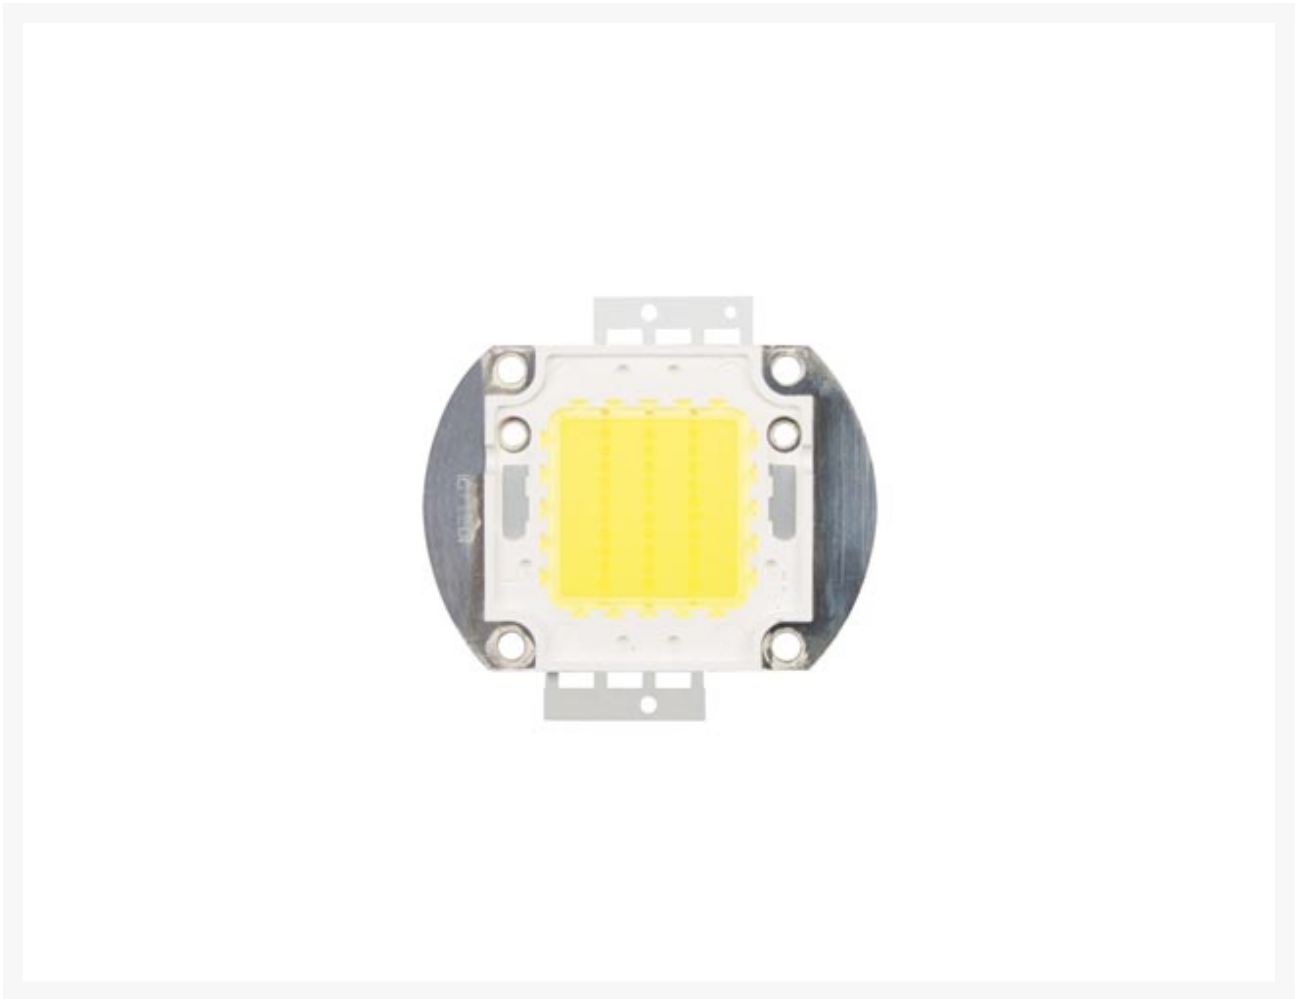

---

**POWER LED 30W 6000K WIT 3150LM**

**€ 32,50**

Excl. BTW: € 26,86

**Afbeeldingen**

---

**Beschrijving**

---

**Kenmerken**

driver vermogenled: -

**Specificaties**

kleur: koudwit

kleurtemperatuur: 5500-6000 K

lichtstroom: 3150 lm

kleurweergave-index: > 80

gezichtshoek: 120°