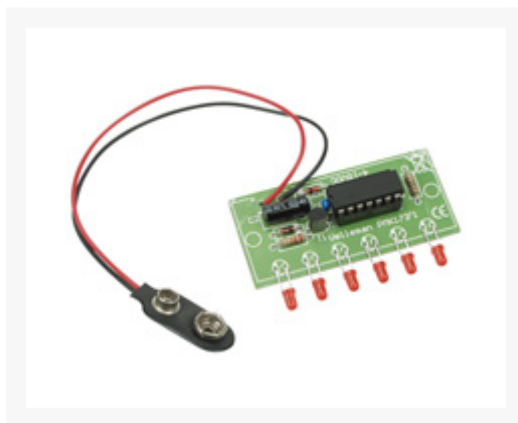

MINI 6-LED CHASER

€ 6,95

Excl. BTW: € 5,74

Afbeeldingen

Beschrijving

Kenmerken

1 LED scant van de ene zijde naar de andere
als blikvanger in winkels, op beurzen enz.
gezien in bekende tv-series...

toepassingen:

speelgoed

radiobestuurde en schaalmodellen

als gadget

voor scènes, voorstellingen, films enz.

6 rode 3mm LEDs met hoge intensiteit

Specificaties

voeding: 4-15VDC (20mA bij 12VDC)

vaste scansnelheid (links naar rechts): 0,5s

afmetingen: 55x25x10mm / 2,18 x 0,99 x 0,39"

Productinformatie

Artikelnummer	MK173
Merk	VELLEMAN
Is on Sale	Nee