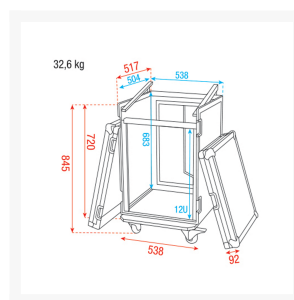

RACKCASE MET TOPLOADING 12HE

€ 459,00

Excl. BTW: € 379,34

Afbeeldingen

Beschrijving

De Showgear Combi Case 12HE + 10HE top is een professionele rack-flightcase die flexibiliteit en bescherming combineert in één robuuste oplossing. De case beschikt over een 12HE rack aan de voorzijde en een extra 10HE rack aan de bovenzijde, ideaal voor het overzichtelijk monteren van mixers, processors, versterkers en randapparatuur. De constructie van 8 mm multiplex, gecombineerd met aluminium profielen, stevige vlindersloten en verzonken handgrepen, garandeert een hoge duurzaamheid en optimale bescherming tijdens transport en gebruik. Dankzij de vier zwenkwielen, waarvan twee met rem, is de case eenvoudig te verplaatsen en stabiel te positioneren. Perfect geschikt voor touring, verhuur en vaste installaties.

Specificaties:

- **Toepassing:** Rack-flightcase
- **Rackhoogte voorzijde:** 12 U
- **Rackhoogte bovenzijde:** 10 U
- **Rackbreedte:** 19"

- **Hoogte:** 937 mm
- **Breedte:** 538 mm
- **Diepte:** 517 mm
- **Binnenhoogte:** 683 mm
- **Binnenbreedte:** 510 mm
- **Binnendiepte:** 460 mm
- **Diepte deksel:** 85 mm
- **Installatiediepte (excl. connector):** 460 mm
- **Gewicht:** 32,6 kg
- **Materiaal:** Hout
- **Materiaaldikte:** 8 mm
- **Kleur:** Zwart
- **IP-waarde:** IP20 (alleen binnengebruik)
- **Rackrails:** Glijdend
- **Handgrepen:** Linker- en rechterzijde
- **Handvattype:** Verzonken
- **Wielen:** 4 stuks
- **Wielmaat:** 100 mm
- **Wieltype:** Draaibaar (met rem + zonder rem)
- **Slottype:** Vlinder
- **Scharniertype:** Vast
- **Meegeleverde accessoires:** Schroeven