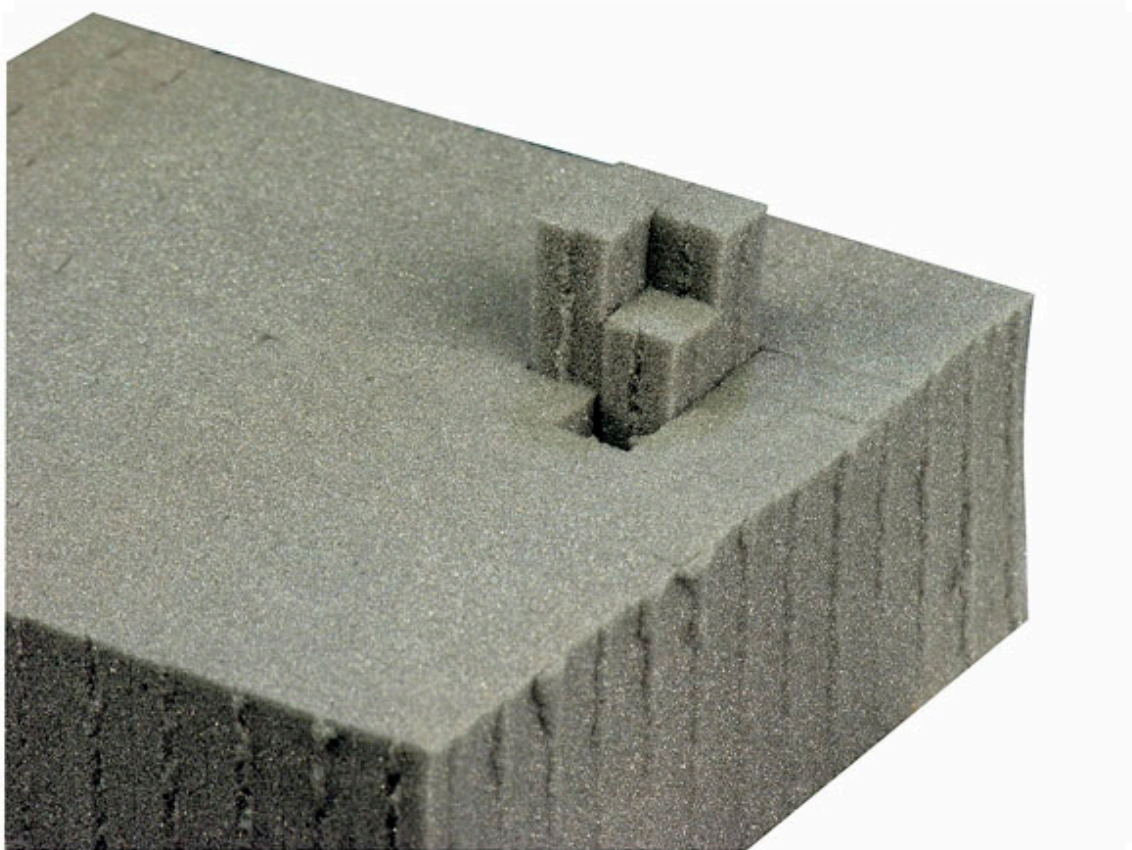

PLUKSCHUIM 60X60X10CM GRIJS

€ 54,95

Excl. BTW: € 45,41

Afbeeldingen

Beschrijving

Specifications

Dimensions: 600 x 600 x 100mm

Cutting length: 15 x 15 x 15mm
Weight: 1,8Kg

Productinformatie

Artikelnummer	D6906
Merk	Merk
Is on Sale	Nee