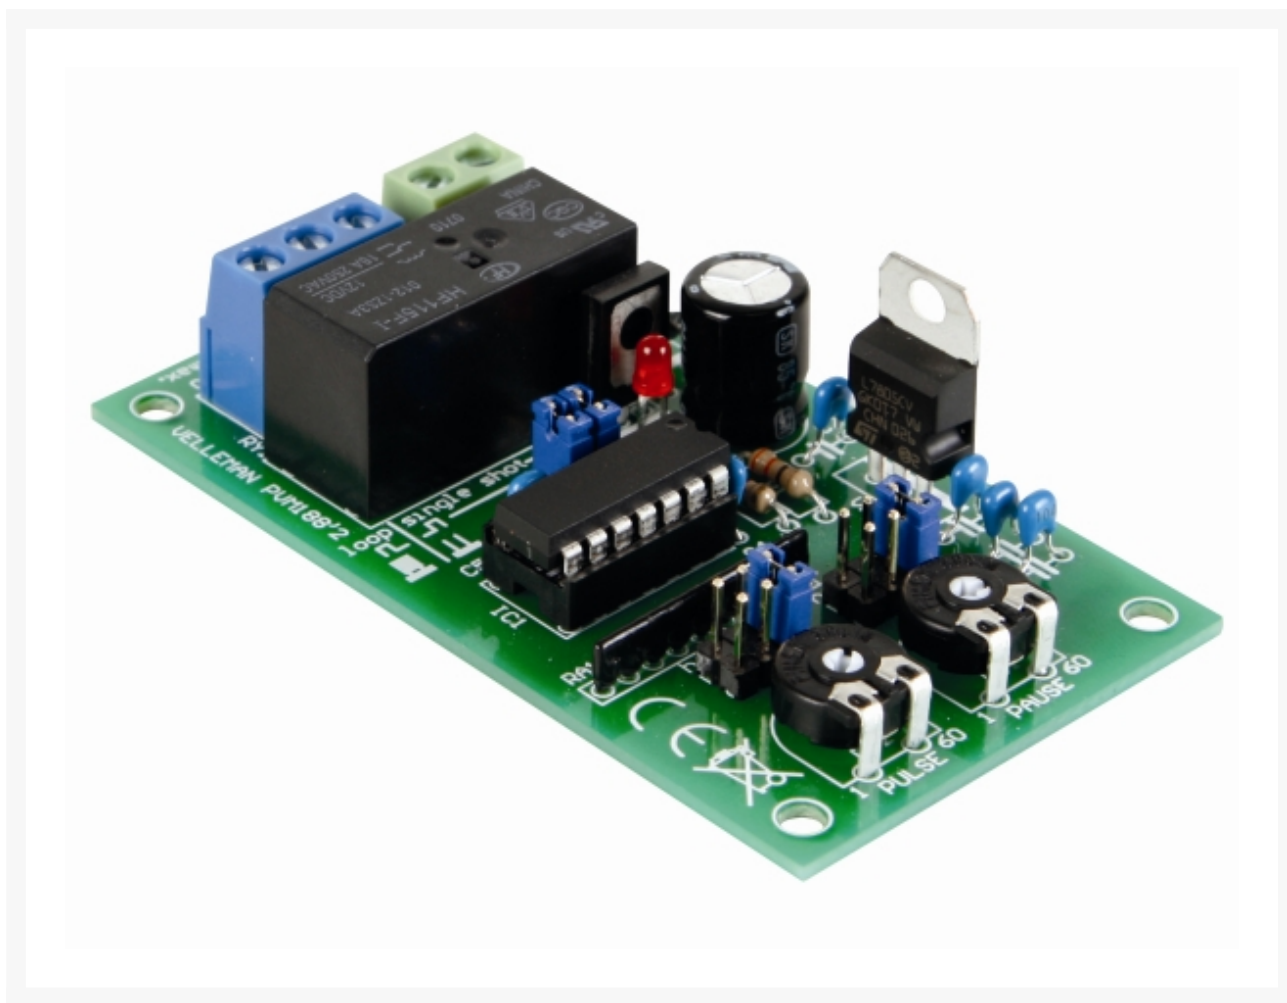

1S ~ 60U PULS/PAUZE-TIMER

€ 16,50

Excl. BTW: € 13,64

Afbeeldingen

Beschrijving

Kenmerken

- ruime tijdsinstelling
- gemakkelijke tijdsinstelling
- start met 'puls' of 'pauze'
- éénmalige of repetitieve in- en uitschakeling

toepassingen:

- knipperen van verlichting
- pulsbediening van buzzers
- geautomatiseerde besproeiing
- tuinsproeiers

- geautomatiseerd doorspoelen of ventilatie in toiletten
- timer voor batterijlader
- cyclische in- en uitschakeling van machines

Specificaties

voeding: 12-24VDC

relaiscontact: 16A max.

afmetingen: 80x45x22 mm

Productinformatie

| | |
|---------------|----------|
| Artikelnummer | MK188 |
| Merk | VELLEMAN |
| Is on Sale | Nee |