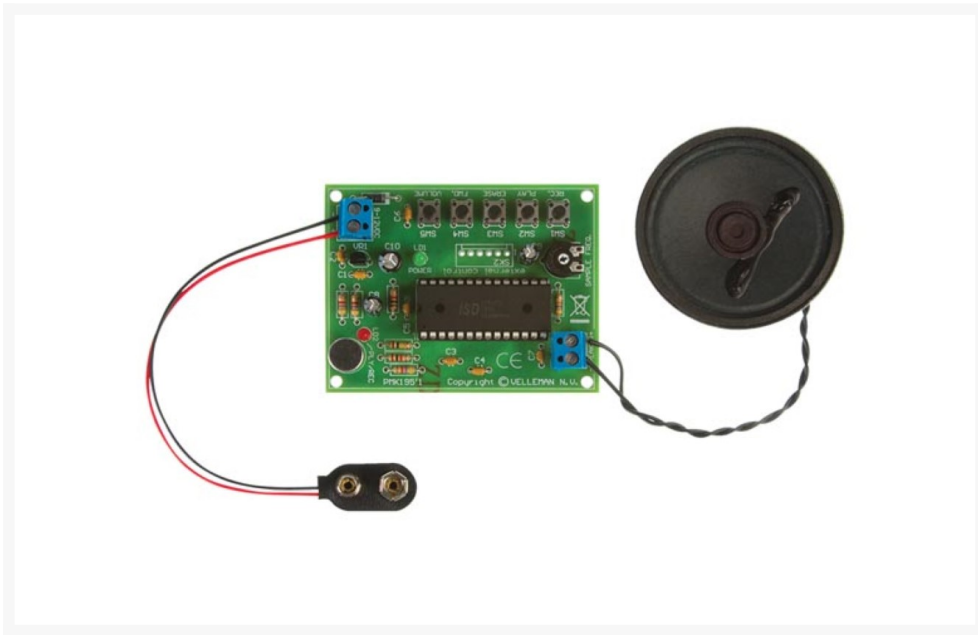

OPNAME/WEERGAVE-MODULE

€ 21,50

Excl. BTW: € 17,77

Afbeeldingen

Beschrijving

Deze opname-/afspeelmodule met ingebouwde microfoon en luidspreker (Ø 57) is ideaal voor het opnemen van spraakberichten tussen 30 en 90 seconden lang (bemonsteringsfrequentie aanpassen). Je kunt een grappige stem creëren door de snelheid aan te passen. De externe open-collector trigger-ingangen worden gebruikt voor opnemen, afspelen, wissen, volgende en volume.

Technische gegevens

- voeding: 9 ... 12 VDC of 9V-batterij (bv. 6LI61)
- verbruik: max. 150 mA (in afspeelmodus), max. 6 mA (in stand-bymodus)
- instelbare bemonsteringsfrequentie: 5 tot 12 kHz
- luidsprekeruitgang: 500 mW max., 8 Ohm
- nominale opnametijd: 60 s

Productinformatie

Artikelnummer	MK195
Merk	VELLEMAN
Is on Sale	Nee