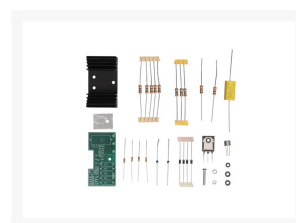

ELEKTRONISCHE AUTO ONTSTEKING

€ 18,95

Excl. BTW: € 15,66

Afbeeldingen

Beschrijving

Betere start en gelijkmatiger loop, vooral bij zeer hoog en laag toerental. Lager brandstofverbruik, minder vervuiling, lagere onderhoudskosten. Rij economisch - rij elektronisch. Enkel voor benzinemotoren. Geleverd met koelvin. Enkel geschikt voor wagens met negatieve massa.

Specificaties

max. schakelstroom: 4A

schakelsnelheid: tot 500kHz

afmetingen print: 70 x 35mm

aanbevolen behuizing: G304

Productinformatie

Artikelnummer	K2543
Merk	VELLEMAN
Is on Sale	Nee