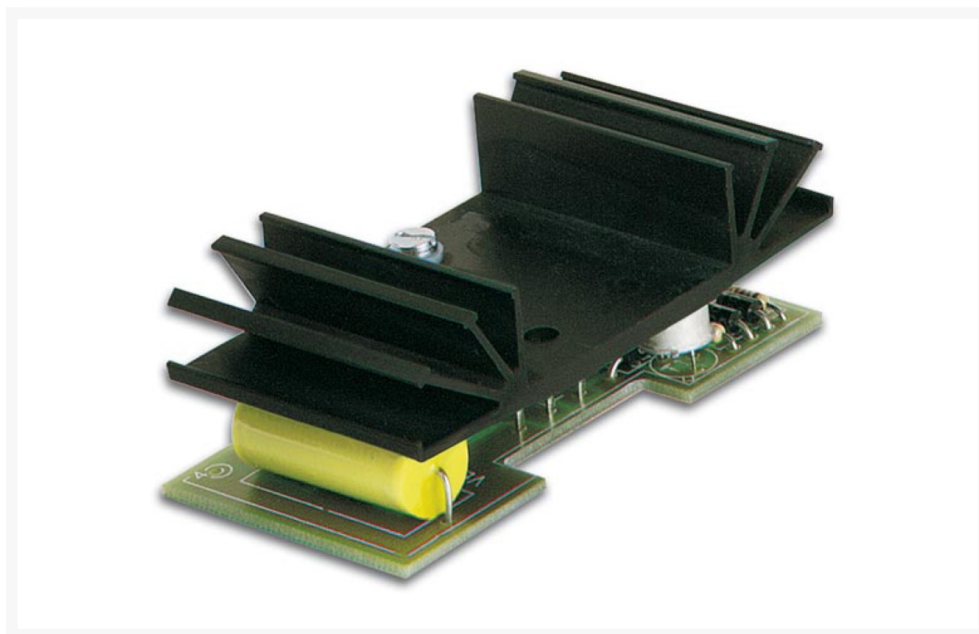

ELEKTRONISCHE AUTO ONTSTEKING

€ 18,95

Excl. BTW: € 15,66

Afbeeldingen

Beschrijving

Betere start en gelijkmatiger loop, vooral bij zeer hoog en laag toerental. Lager brandstofverbruik, minder vervuiling, lagere onderhoudskosten. Rij economisch - rij elektronisch. Enkel voor benzinemotoren. Geleverd met koelvin. Enkel geschikt voor wagens met negatieve massa.

Specificaties

max. schakelstroom: 4A

schakelsnelheid: tot 500kHz

afmetingen print: 70 x 35mm

aanbevolen behuizing: G304

Productinformatie

Artikelnummer	K2543
Merk	VELLEMAN
Is on Sale	Nee