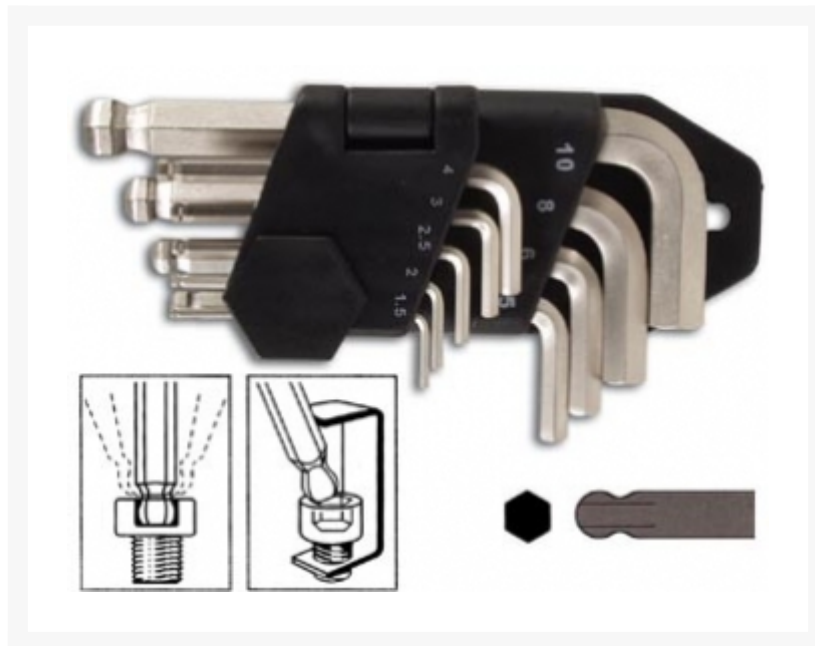

SET VAN 9 INBUSSLEUTELS

€ 5,95

Excl. BTW: € 4,92

Afbeeldingen

Beschrijving

Specifications

hex : 1.5x4.5, 2x4.8, 2.5x5.3, 3x5.8, 4x6.5, 5x7.3, 6x8.2, 8x9.5, 10x11.3mm
chrome-vanadium steel

Productinformatie

Artikelnummer	VTHEX9
Merk	VELLEMAN
Is on Sale	Nee