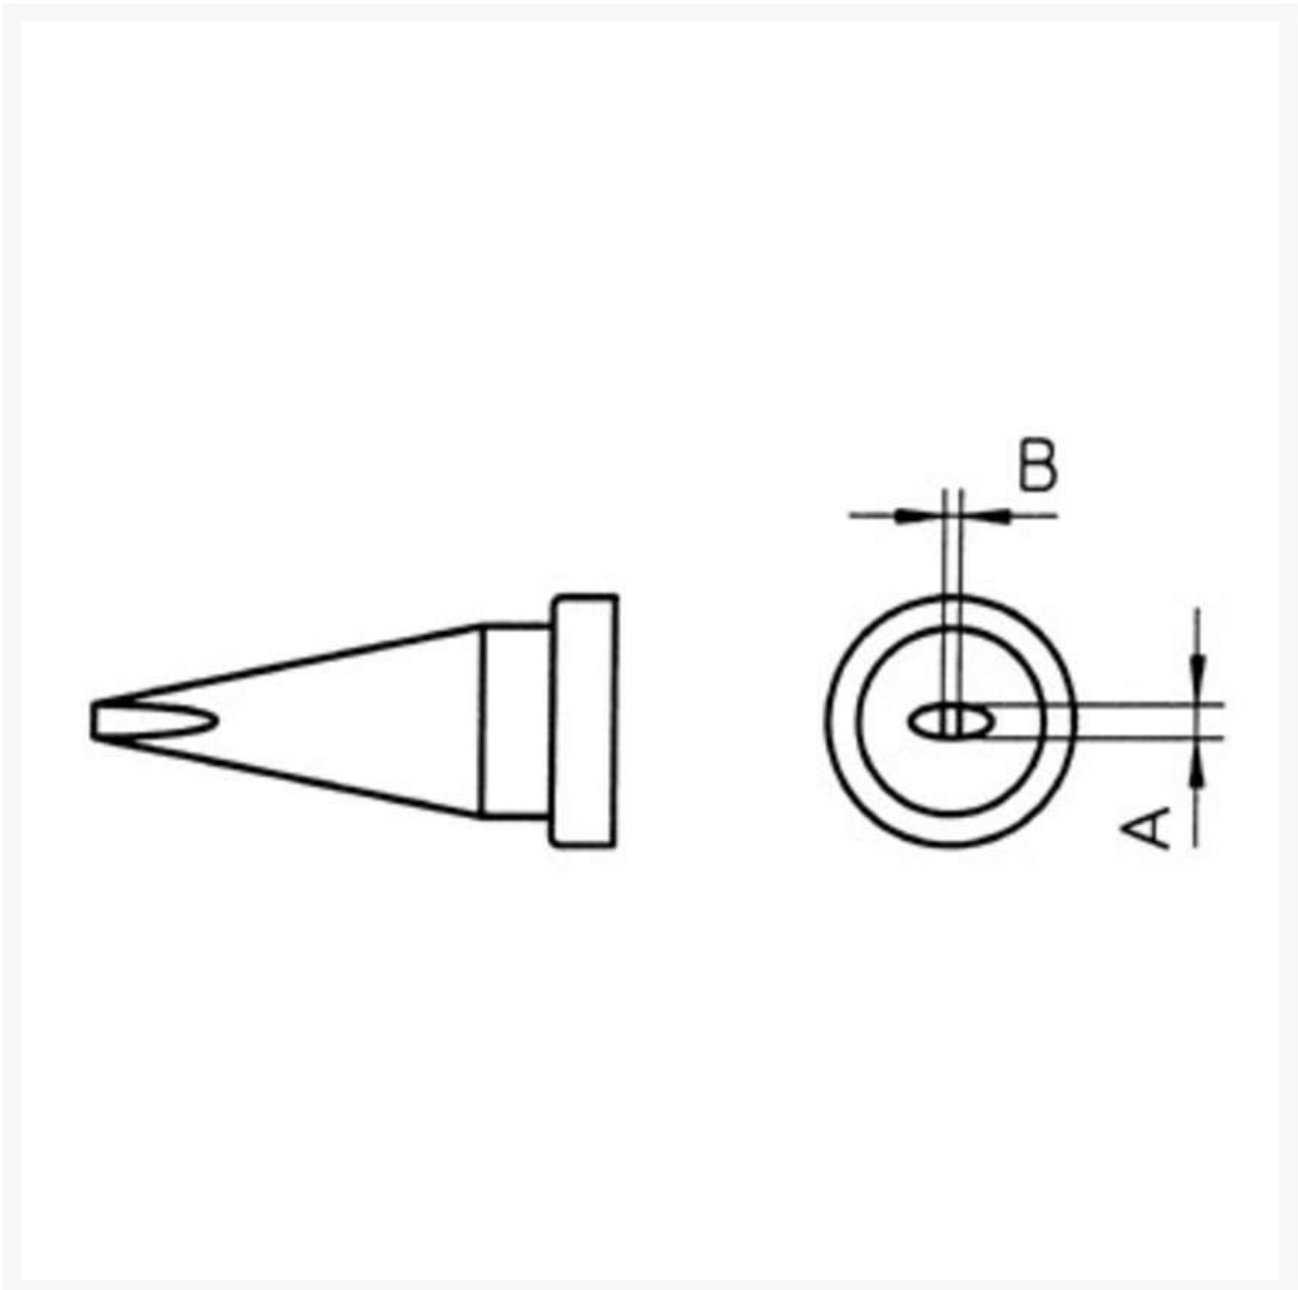

SOLDEERSTIFT 2,4MM PLAT VOOR WELLER WS81

€ 9,95

Excl. BTW: € 8,22

Afbeeldingen

Beschrijving

Dimensions

Part Nr.	A	B
	[mm]	[mm]
WE-LTH	0,80	0,4
WE-LTF	1,20	-
WE_LTK	1,20	0,4
WE-LTA	1,60	0,7
WE-LTL	2,00	1,0
WE-LTB	2,40	0,8
WE-LTC	3,20	0,8
WE-LTM	3,20	1,2
WE-LTD	4,60	0,8
WE-LT1	0,25	-
WE-LT1S	0,20	-
WE-LTS	0,40	-
WE-LTGW	3,20	-

Productinformatie

Artikelnummer	WELLTB
Merk	WELLER