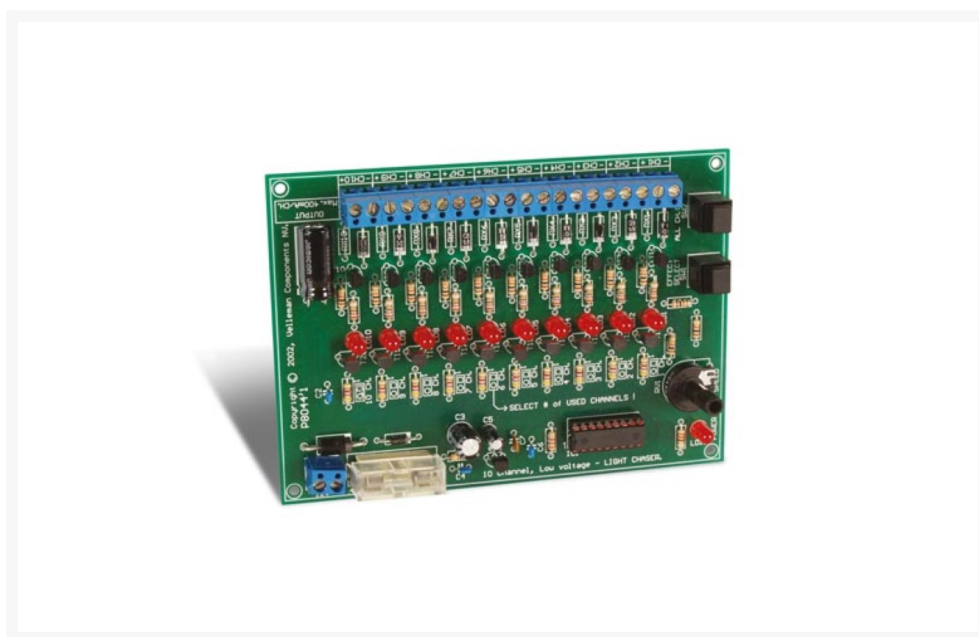

12V 10 KANAALS LICHTEFFECTGENERATOR

€ 30,46

Excl. BTW: € 25,17

Afbeeldingen

Beschrijving

Kenmerken

deze kit heeft 10 12V/400mA uitgangen voor het aansturen van koude-kathode FLUO Lampen, gloeilampjes, LED's en \"solid state\"-relais, ...

voor gebruik bij lichtreclames, feestverlichting, discotheken, blikvanger, ...

10 voorgeprogrammeerde lichtpatronen, selecteerbaar d.m.v. een drukknop
aantal gebruikte kanalen is instelbaar

regelbare snelheid

controle LED per uitgang

gebruik in de wagen mogelijk (12V)

opties:

voedingsadapter (90...260V AC naar 12V DC / 5.8A): PSS1255

voeding voor koude-kathode FLUO lampen: FLPS (300mm) of FLPS1 (100mm)

koude-kathode FLUO lampen: FL(xx) (100 of 300mm)

\"Solid-state\" relais voor het aansturen van zware belastingen (lampen, ...): VR25SS1A (1 x NO, 240V / 25A) of VR3SS1A (1 x NO, 240V / 3A)

Specificaties