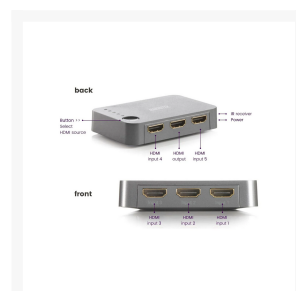

HDMI 5 POORTS SWITCH MET AFSTANDBEDINEING

€ 54,95

Excl. BTW: € 45,41

Afbeeldingen

Beschrijving

Met deze HDMI switch sluit je 5 apparaten met slechts één kabel aan op de HDMI input op een tv of beamer. De Connect 350 UHD 2.0 is geschikt voor Ultra HD 4K60 resolutie (3840 x 2160/60 Hz), HDR, Deep Color en 4:4:4 chroma kleuren. Gebruik de Connect 350 UHD 2.0 als je tv te weinig HDMI ingangen heeft. Met losse infrarood ontvanger om de HDMI switch 4K te bedienen wanneer deze uit het zicht staat.

Sluit 5 apparaten met slechts één kabel aan op de HDMI input op een tv of projector.

- Geschikt voor het gelijktijdig aansluiten van 5 HDMI apparaten op één tv.
- Voor het aansluiten van spelcomputers zoals PlayStation en Xbox, Blu-ray spelers, digitale tv decoders en alle overige HDMI apparaten.
- Geschikt voor de nieuwste Ultra HD 4K60 resolutie (3840 x 2160/60 Hz), High Dynamic Range (HDR), Deep Color en 4:4:4 chroma kleuren.
- Ondersteunt HD audio en alle overige gangbare audioformaten.

- Schakelt automatisch en/of met afstandsbediening
- Met losse infrarood ontvanger voor het bedienen van de switch wanneer deze uit het zicht staat.
- Ondersteunt HDCP 2.2 voor het afspelen van beveiligde 4K Ultra HD-content.

Met deze HDMI switch kun je eenvoudig 5 apparaten met 1 HDMI kabel met je televisie verbinden. Handig wanneer je tv te weinig HDMI poorten heeft of als je juist je kabels uit het zicht wilt hebben. De Connect 350 UHD 2.0 schakelt automatisch naar de HDMI bron die actief is. De afstandsbediening kun je gebruiken om tussen HDMI bron te switchen wanneer twee bronnen tegelijkertijd aanstaan.