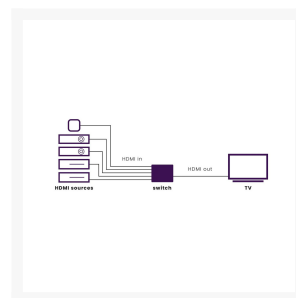

HDMI 5 POORTS SWITCH MET AFSTANDBEDINEING

€ 54,95

Excl. BTW: € 45,41

Afbeeldingen

Beschrijving

Met deze HDMI switch sluit je 5 apparaten met slechts één kabel aan op de HDMI input op een tv of beamer. De Connect 350 UHD 2.0 is geschikt voor Ultra HD 4K60 resolutie (3840 x 2160/60 Hz), HDR, Deep Color en 4:4:4 chroma kleuren. Gebruik de Connect 350 UHD 2.0 als je tv te weinig HDMI ingangen heeft. Met losse infrarood ontvanger om de HDMI switch 4K te bedienen wanneer deze uit het zicht staat.

Sluit 5 apparaten met slechts één kabel aan op de HDMI input op een tv of projector.

- Geschikt voor het gelijktijdig aansluiten van 5 HDMI apparaten op één tv.
- Voor het aansluiten van spelcomputers zoals PlayStation en Xbox, Blu-ray spelers, digitale tv decoders en alle overige HDMI apparaten.
- Geschikt voor de nieuwste Ultra HD 4K60 resolutie (3840 x 2160/60 Hz), High Dynamic Range (HDR), Deep Color en 4:4:4 chroma kleuren.
- Ondersteunt HD audio en alle overige gangbare audioformaten.