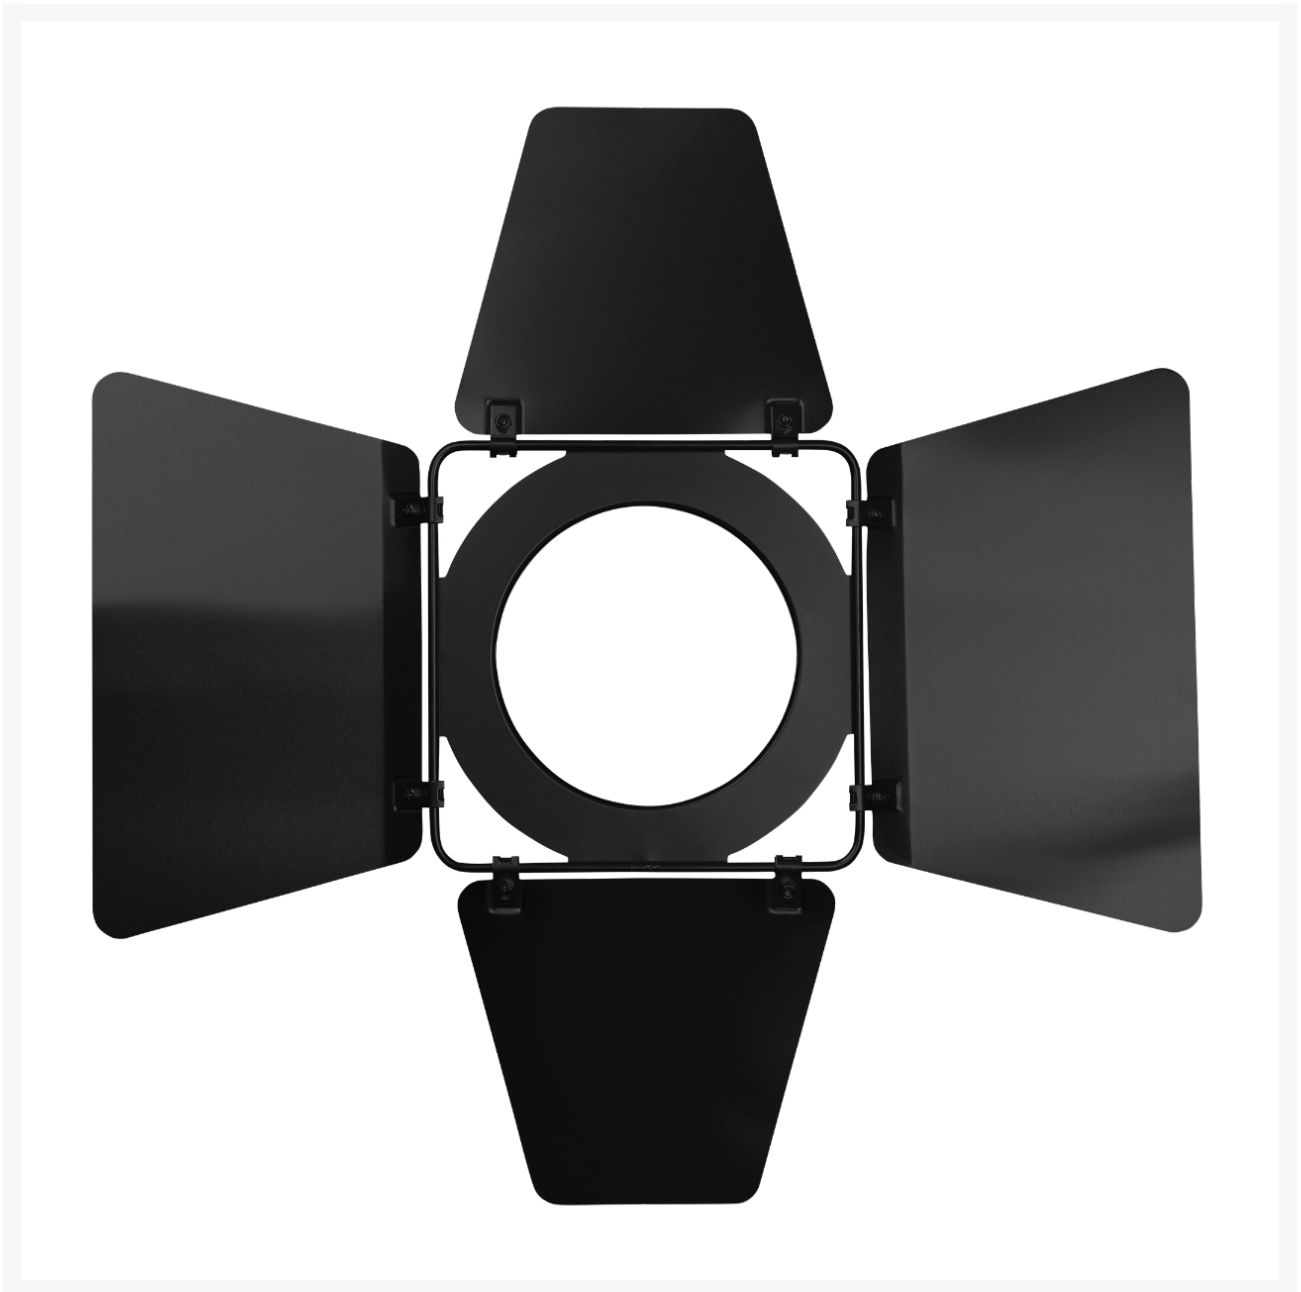

BARNDOOR PARCAN 36 ZWART

€ 24,95

Excl. BTW: € 20,62

Afbeeldingen

Productinformatie

Artikelnummer	S30221
Merk	SHOWTEC
Is on Sale	Nee