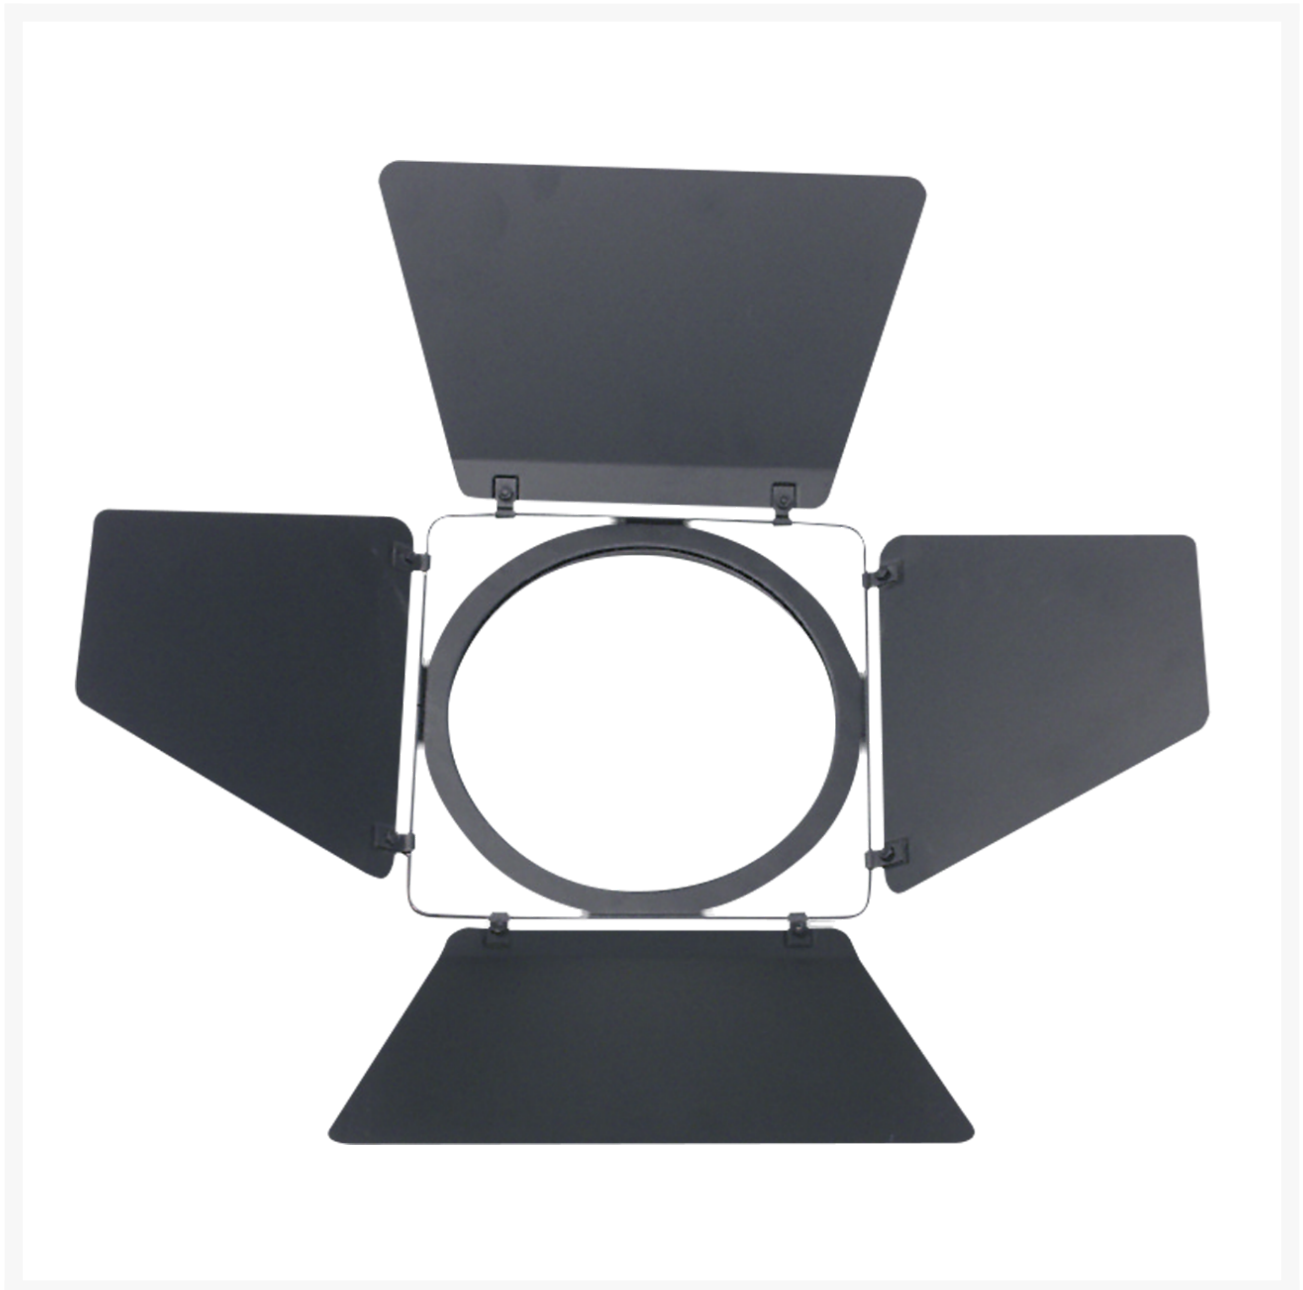

BARNDOOR PARCAN 46 ZWART

€ 27,50

Excl. BTW: € 22,73

Afbeeldingen

Productinformatie

Artikelnummer	S30254
Merk	SHOWTEC
Is on Sale	Nee