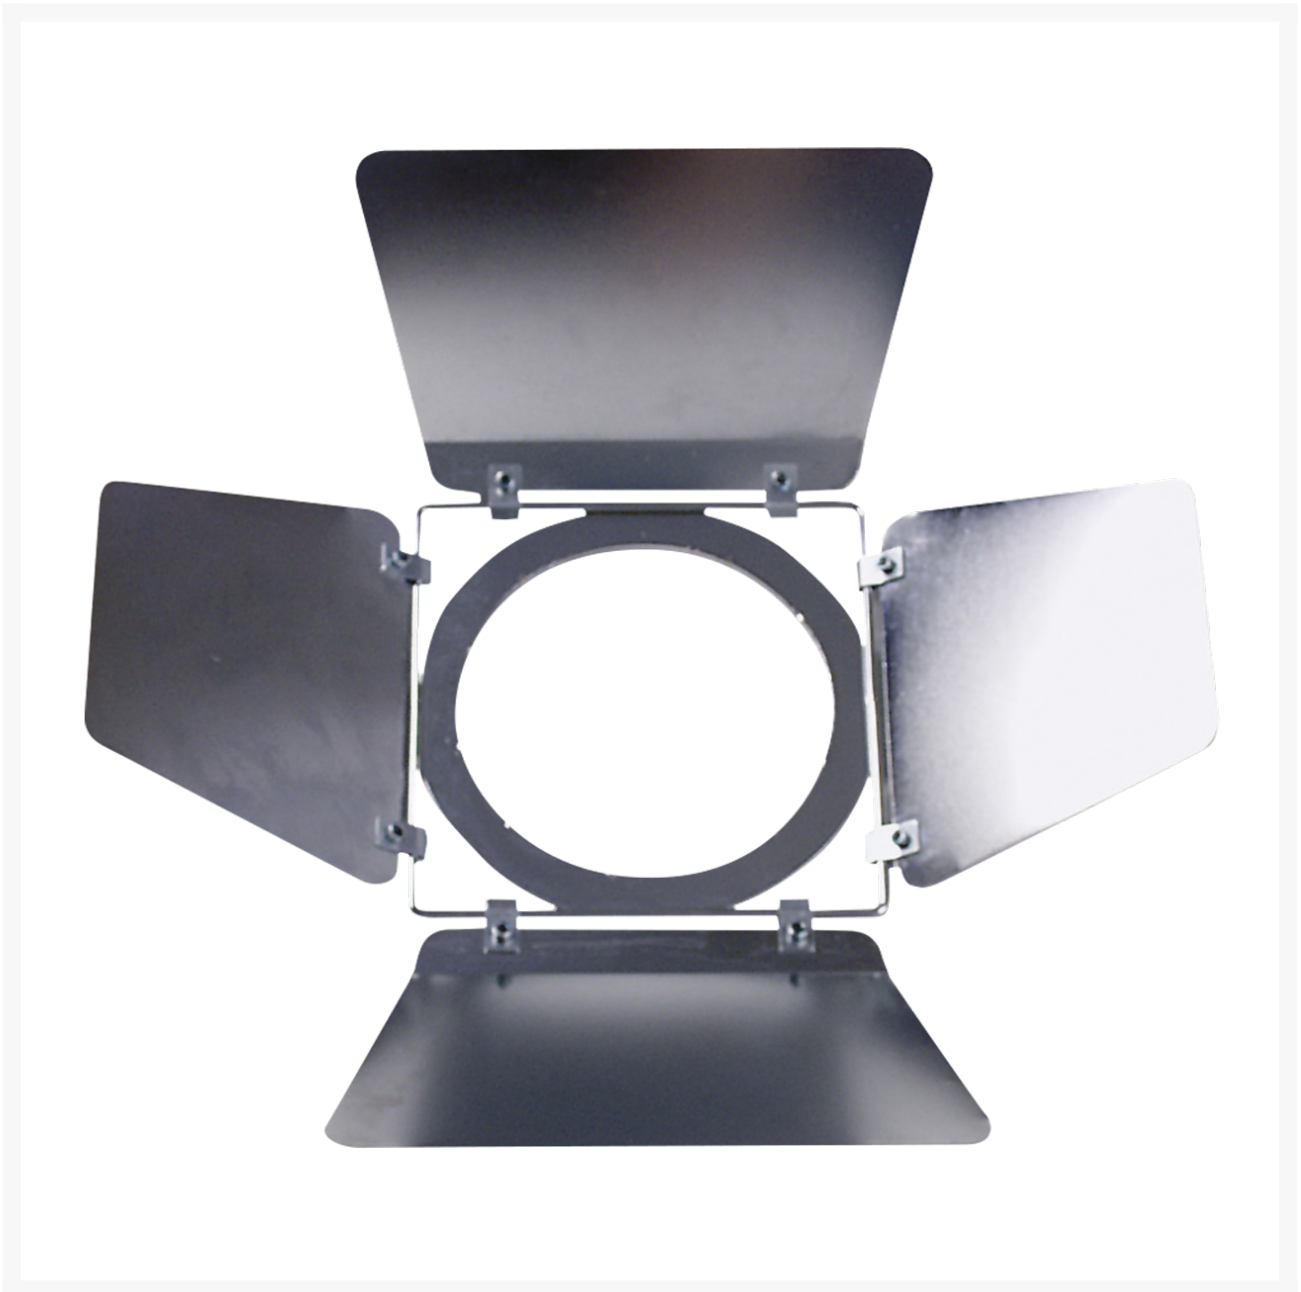

BARNDOOR PARCAN 64 CHROOM

€ 32,95

Excl. BTW: € 27,23

Afbeeldingen

Productinformatie

Artikelnummer	S30415
Merk	SHOWTEC
Is on Sale	Nee