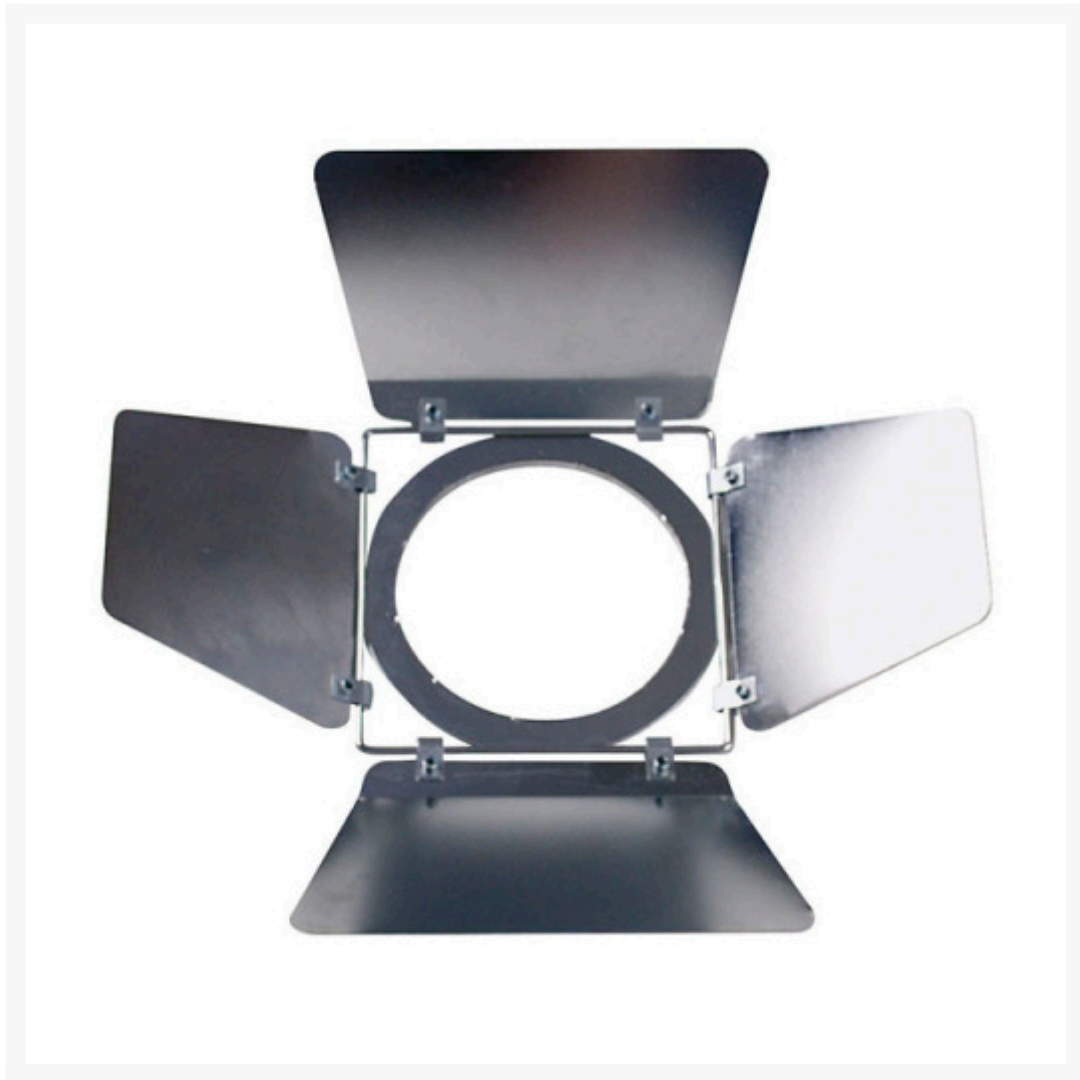

BARNDOOR VOOR PAR56 CHROOM

€ 29,50

Excl. BTW: € 24,38

Afbeeldingen

Beschrijving

Barndoor for Parcan 56

Productinformatie

Artikelnummer	S30316
Merk	SHOWTEC