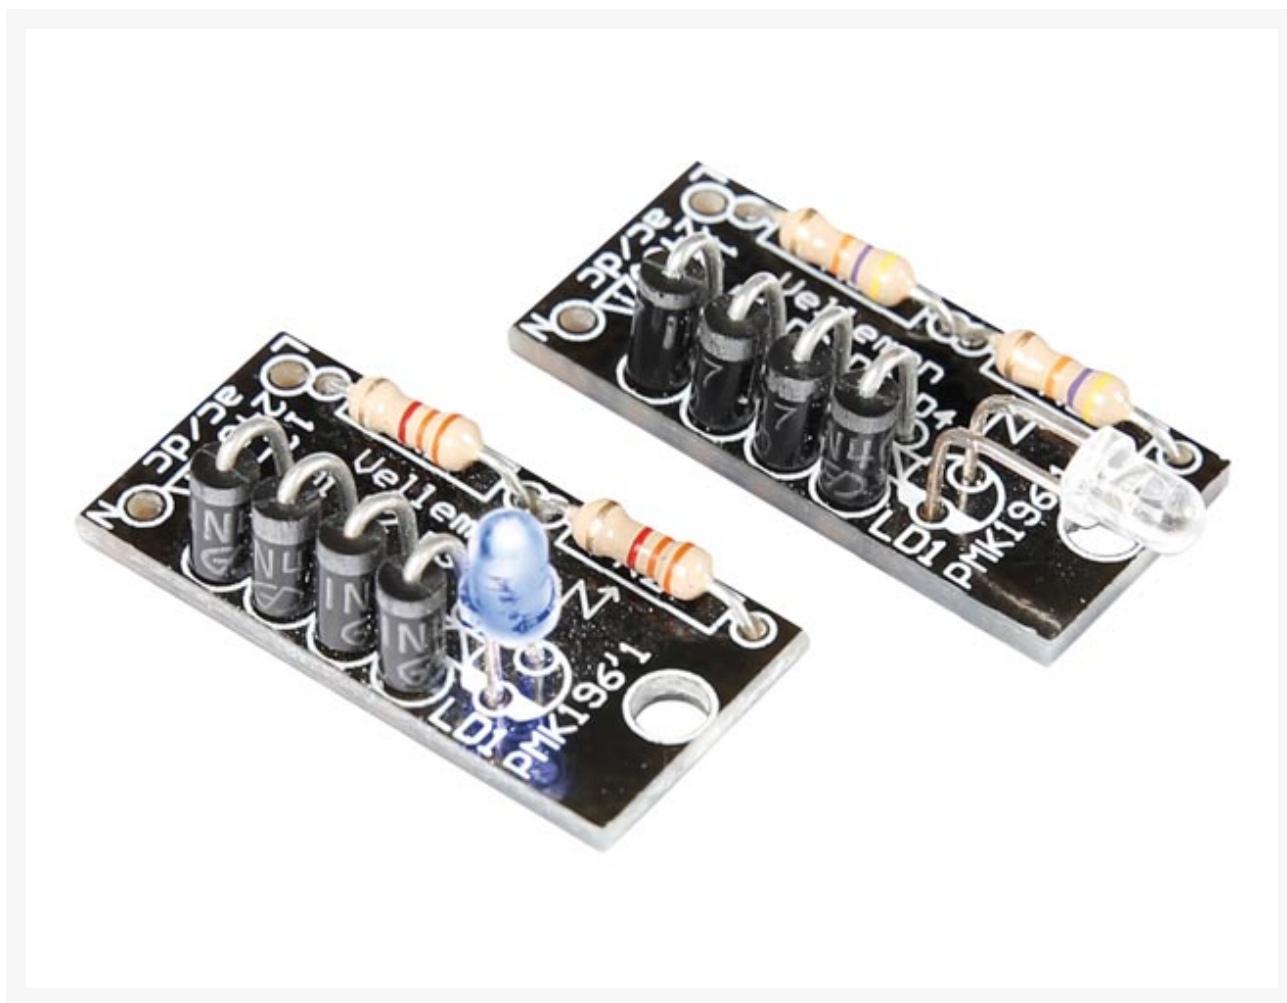

MULTISPANNING INDICATIELED

€ 4,95

Excl. BTW: € 4,09

Afbeeldingen

Beschrijving

De kleine blauwe leds passen overal in en functioneren met vrijwel elke voedingsbron.

Kenmerken

- heldere blauwe led (3 mm)
- compact
- breed spanningsbereik
- laag verbruik
- lange levensduur
- horizontale of verticale montage mogelijk

- set met 2 eenheden
- toepassingen: geschikt voor trappen, nooduitgangen, hal, orientatie, enz.

Specificaties

- spanningsbereik: 12 - 240 VAC / DC (afh. van de weerstanden)
- afmetingen: 27 x 13 mm / 1.06 x 0.51"
- stroom: 0.5 - 2 mA

Productinformatie

Artikelnummer	MK196
Merk	VELLEMAN
Is on Sale	Nee