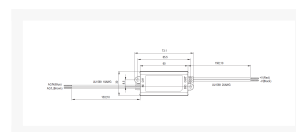

LED VOEDING 12V/0.67A 8W IP30 BEHUIZING

€ 9,95

Excl. BTW: € 8,22

Afbeeldingen

Beschrijving

Productcategorie: LED Voeding IP30
Werkingsmodus: Constant Voltage (CV)
Nominaal uitgangsvermogen: 8W
Ingangsspanning: 90 VAC to 264 VAC
Uitgangsspanning: 12 VDC
Uitgangsstroom: 0.67 A

Productinformatie

Artikelnummer	APV812
Merk	MEANWELL