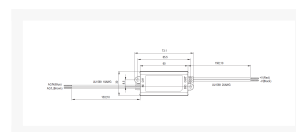

LED VOEDING 24V/0.34A 8W IP30 BEHUIZING

€ 9,95

Excl. BTW: € 8,22

Afbeeldingen

Beschrijving

Productcategorie: LED Voeding IP30
Werkingsmodus: Constant Voltage (CV)
Nominaal uitgangsvermogen: 8W
Ingangsspanning: 90 VAC to 264 VAC
Uitgangsspanning: 24 VDC
Uitgangsstroom: 0.34 A

Productinformatie

Artikelnummer	APV824
Merk	MEANWELL