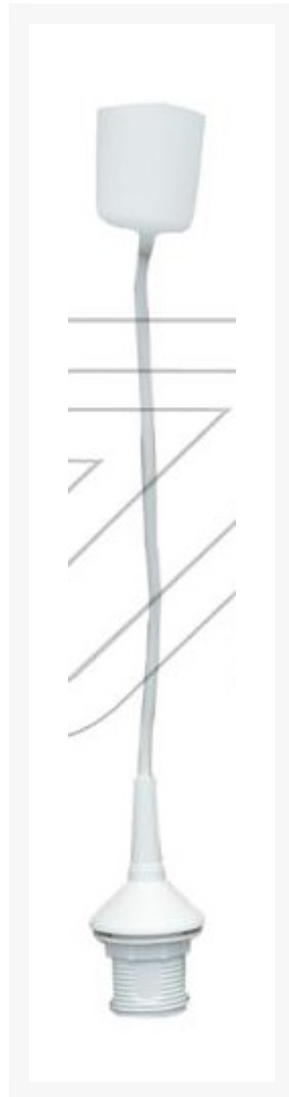

PENDEL E27 WIT 0,7M

€ 5,75

Excl. BTW: € 4,75

Afbeeldingen

Beschrijving

Lengte 0,7m wit dikte 2x0,75mm², Fitting E27 max . 60W , Roset cilindrische vorm , max gewicht 1kg

Artikelnummer	L607300
Merk	Merk

Productinformatie