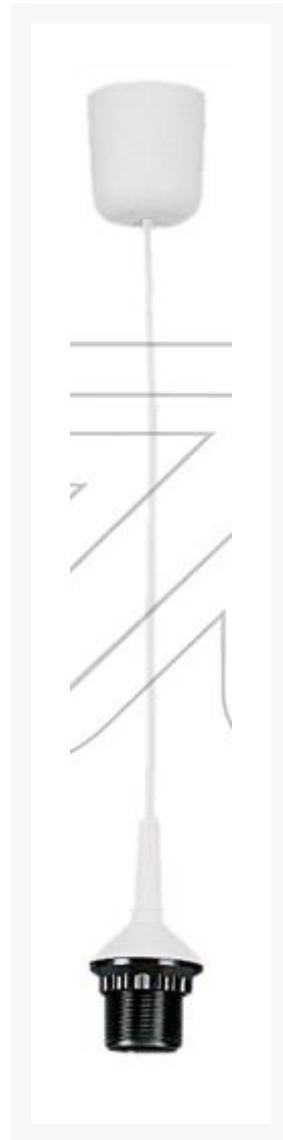

PENDEL E27 WIT 1,2M

€ 5,75

Excl. BTW: € 4,75

Afbeeldingen

Beschrijving

Lengte 1,2m wit dikte 2x0,75mm² , Fitting E27 max . 60W , Roset cilindrische vorm , max gewicht 1kg

Productinformatie

Artikelnummer	L607305
Merk	Merk