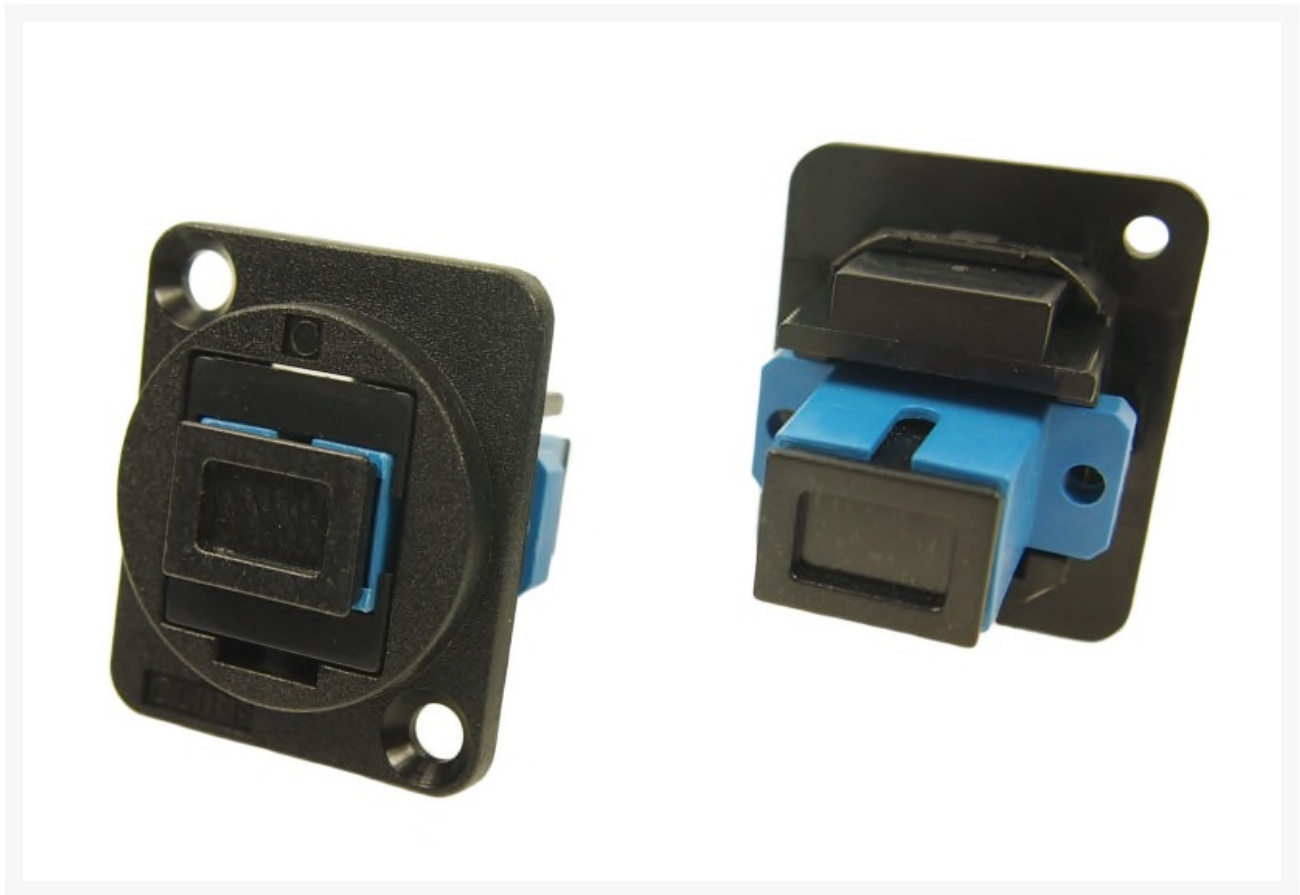

OPTISCH CHASSISDEEL SC DUPLEX SINGLE MODE

€ 5,95

Excl. BTW: € 4,92

Afbeeldingen

Beschrijving

OPTISCH CHASISDEEL SC DUPLEX SINGLE MODE

Productinformatie

Artikelnummer	CP30215
Merk	CLIFF