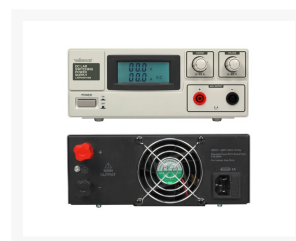

LABORATORIUMVOEDING GESCHAKELD 0-60V / 0-15A LCD DISPLAY

€ 505,61

Excl. BTW: € 417,86

Afbeeldingen

Beschrijving

Kenmerken

- schakelende voeding
- LED-display voor spanning en stroom
- beveiligingsmodus: spanning- en stroombegrenzing
- kleur: grijs - donkergrijs
- beveiligd door zekering

Specificaties

- ingangsspanning: 220-240 VAC 50/60 Hz
- verbruik: 1010 W
- vermogensfactor (pf): 0.92
- uitgangsspanning: 0-60 VDC max. instelbaar
- uitgangsstroom: 15 A max.
- rimpelspanning: \leq 200 mV
- afmetingen: 336 x 87 x 214 mm
- gewicht: 2.9 kg
- zekering: T 5A 240 V

Productinformatie

Artikelnummer	LABPS6015S
Merk	VELLEMAN