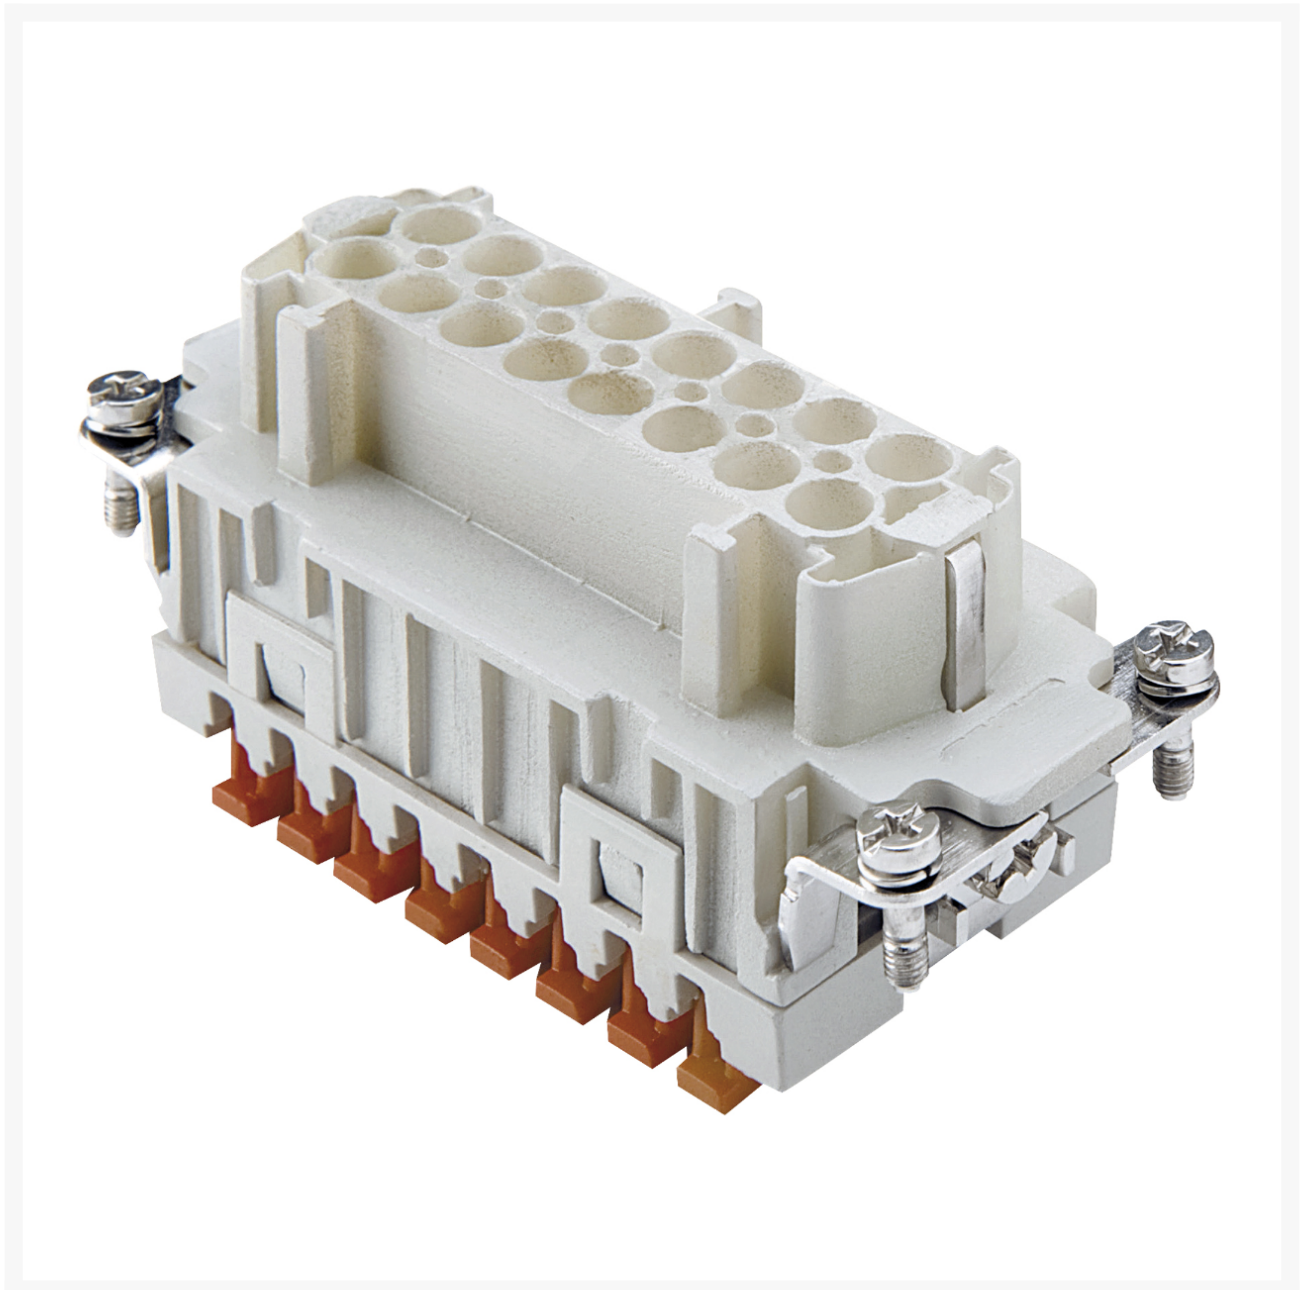

**BINNENWERK 16P FEMALE KLEM**

**€ 21,50**

Excl. BTW: € 17,77

**Afbeeldingen**

## Productinformatie

---

Artikelnummer	S90716SQ
Merk	ILME
Is on Sale	Nee