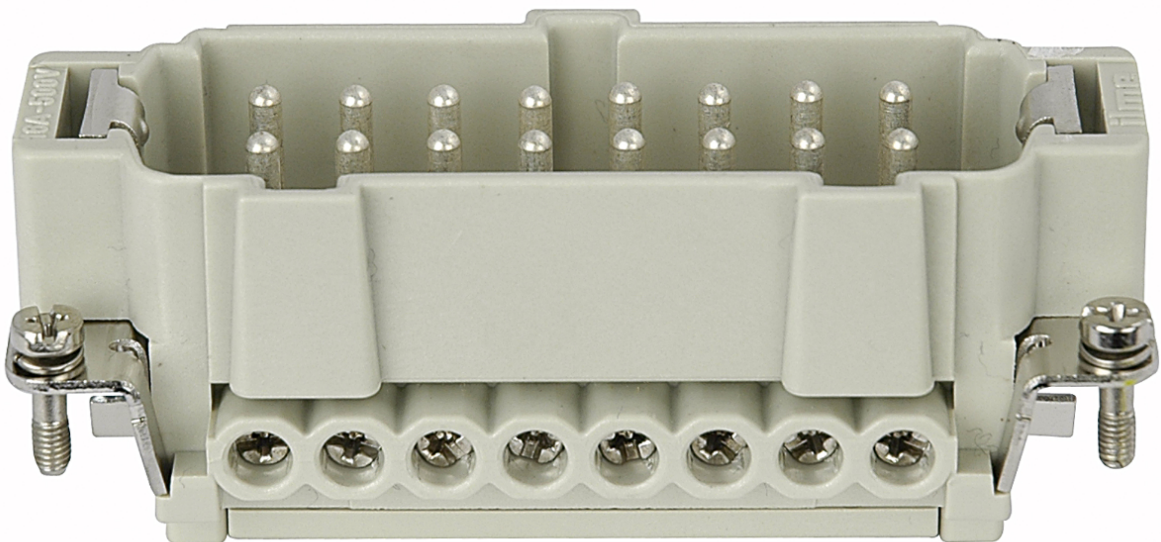

BINNENWERK 16P MALE SCHROEF

€ 12,95

Excl. BTW: € 10,70

Afbeeldingen

Productinformatie

Artikelnummer	S90717
Merk	ILME
Is on Sale	Nee