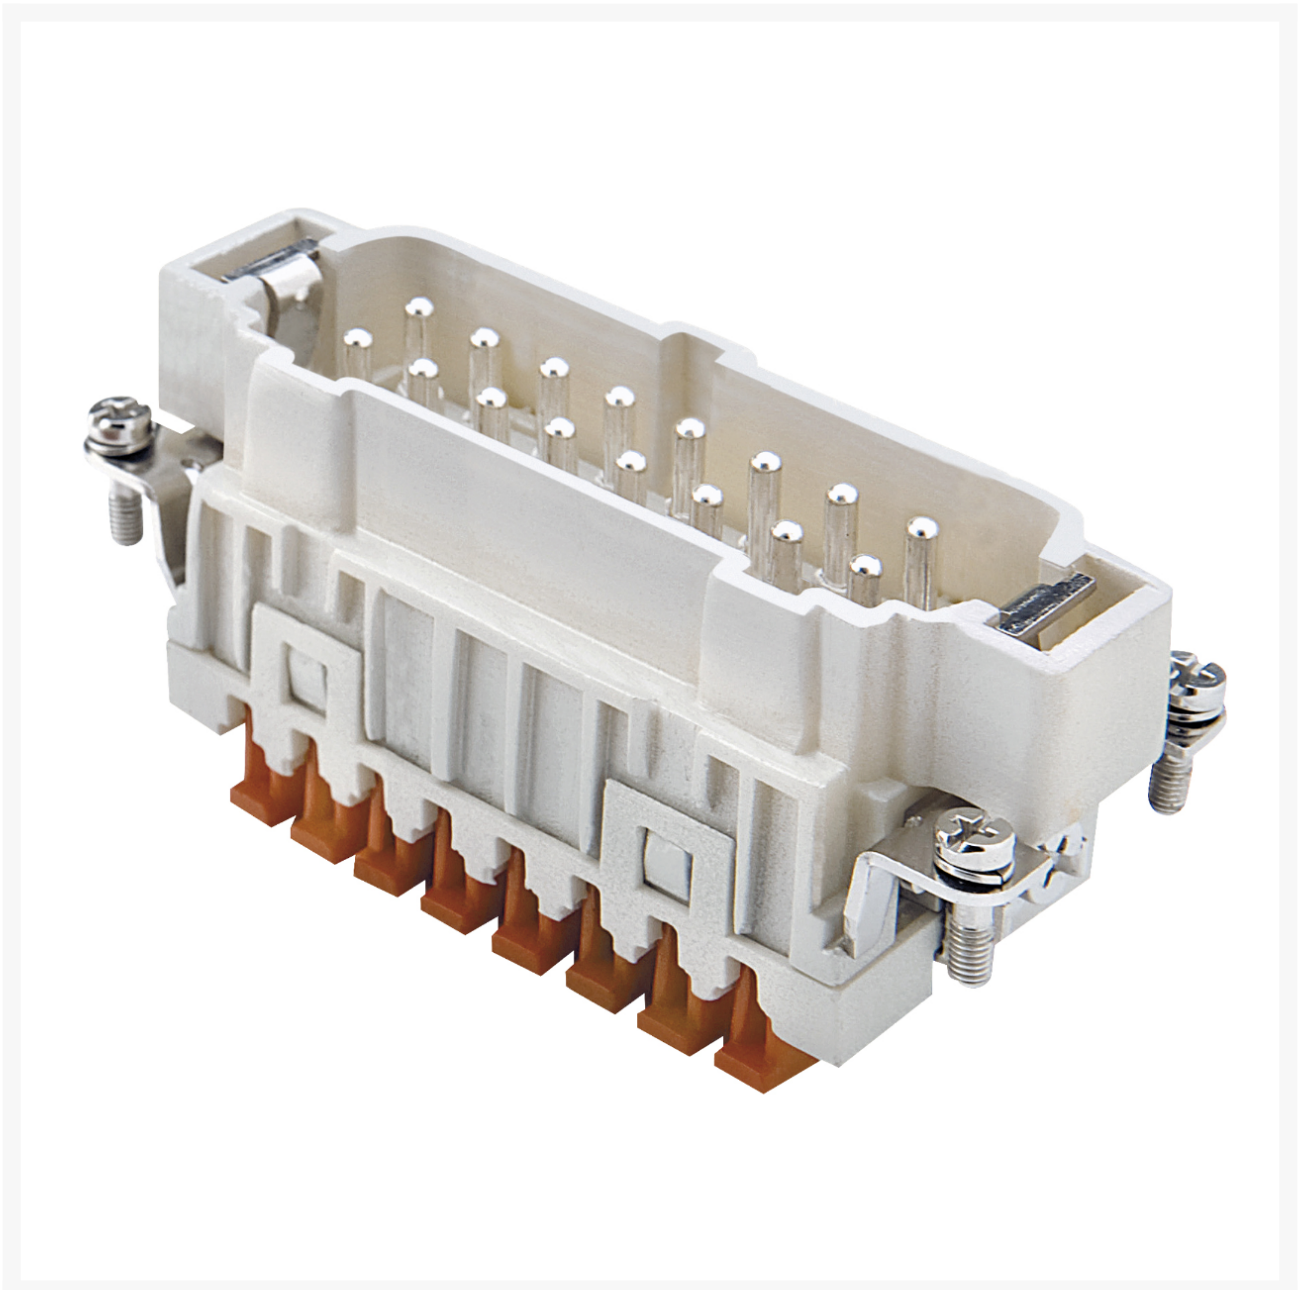

BINNENWERK 16P MALE KLEM

€ 21,50

Excl. BTW: € 17,77

Afbeeldingen

Productinformatie

Artikelnummer	S90717SQ
Merk	ILME
Is on Sale	Nee