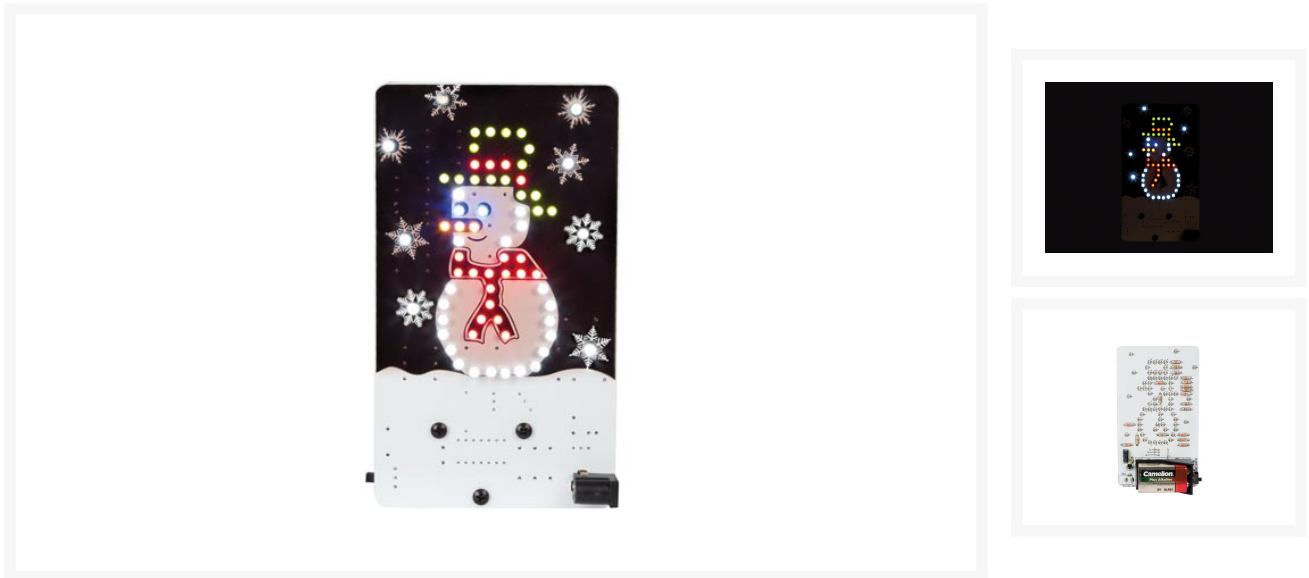

SNEEUWMAN

€ 22,51

Excl. BTW: € 18,60

Afbeeldingen

Beschrijving

Deze geanimeerde sneeuwman geeft extra kleur aan je kerstversiering! Gebruik je een voedingsadapter, dan is het niet nodig om de batterij te verwijderen. Werkt op 12 V, met aan/uit-schakelaar.

Kenmerken

- gadget met 69 veelkleurige leds
- sneeuwvlokken-effect met PWM-gestuurde leds
- willekeurige generator voor een realistischer effect

Specificaties

- voeding: 9 tot 12 VDC of 9 V-batterij (niet meegelev.)
- verbruik: 60 mA
- afmetingen: 80 x 140 mm / 3.2 x 5.6"
- aanbevolen adapter: [PSSE1205](#)