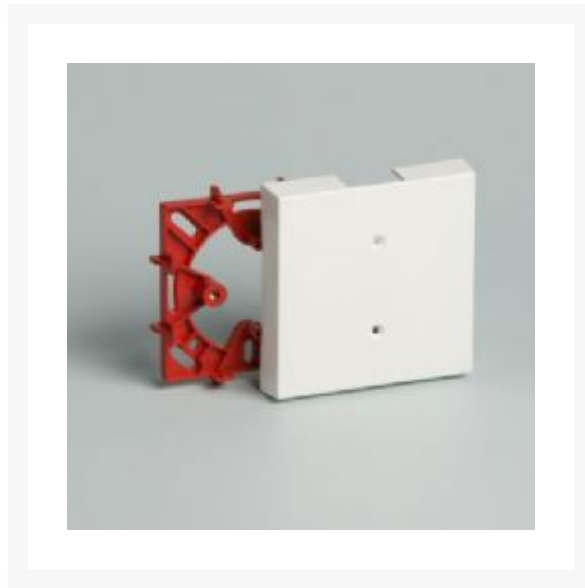

P25 UNIVERSEEL DOOS LAAG MODEL WIT

€ 5,75

Excl. BTW: € 4,75

Afbeeldingen

Beschrijving

P25 UNIVERSEEL DOOS LAAG MODEL WIT

Productinformatie

Artikelnummer	P5618
Merk	Merk