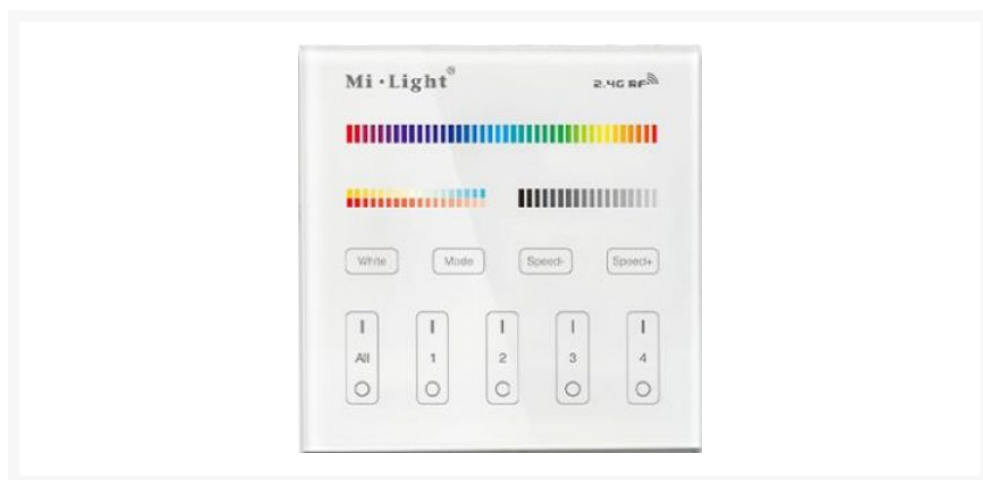

## RGB-CCT DRAADLOZE INBOUW SCHAKELAAR 2.4G

€ 27,95

Excl. BTW: € 23,10

### Afbeeldingen

### Beschrijving

RGBW CCT RF inbouw schakelaar voor Milight 2.0 ontvangers.  
Compatibel met RGB en RGB(W) 2.0 producten van Mi-light.  
Bereik: 20 a 30m

Met deze schakelaar kunt u RGB of RGBW producten bedienen.

- In - uitschakelen
- warmwit en friswit bedienen
- Kleur kiezen
- Dimmen
- keuze uit meer dan 255 kleuren

Bedienen van Vier verschillende zones.

Synchroon of apart.

Afmeting 86 x 86 x 17 mm

Werkt op 230 volt.