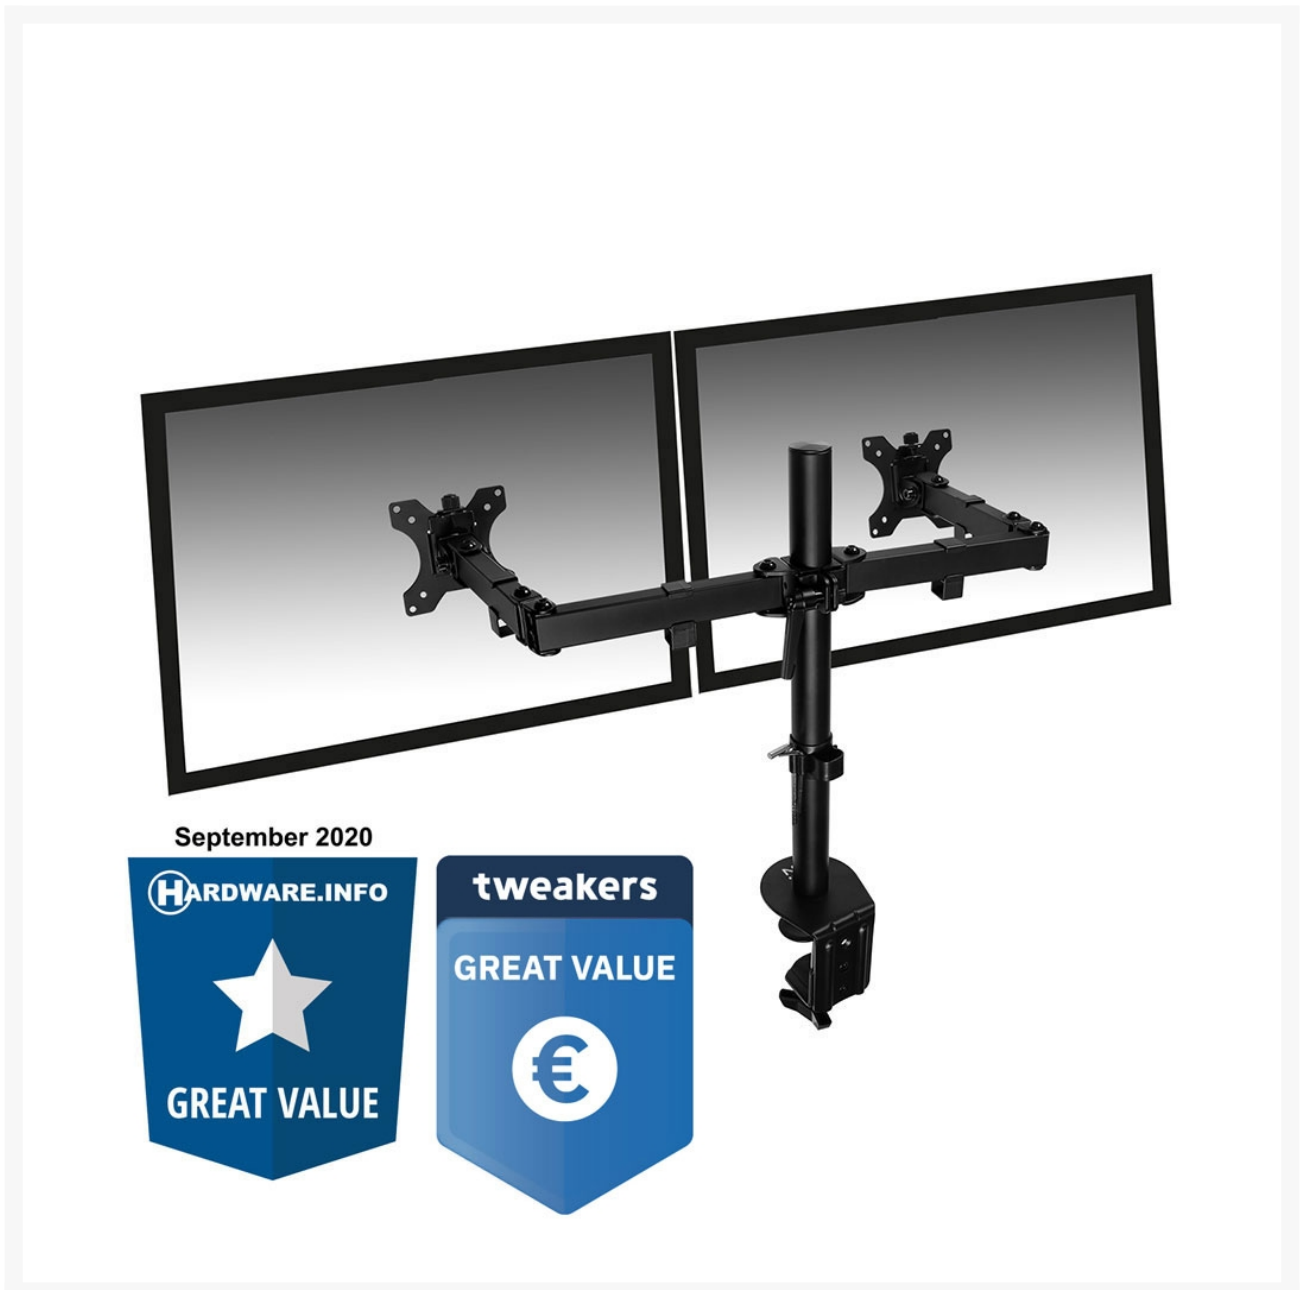

LCD-BUREAUSTEUN DUBBEL MAX. 27"/ 8 KG

€ 54,95

Excl. BTW: € 45,41

Afbeeldingen

Beschrijving

Dubbele LCD bureausteun

Art nr. EW1512

- Universele bureausteun geschikt voor twee monitoren: elk tot 32 inch en 8kg
- Systeem voor het gemakkelijk monteren van de beeldschermen
- Met 75*75 en 100*100 VESA aansluiting
- Eenvoudig in hoogte verstelbaar zonder gereedschap door het handige schroefsysteem
- Individuele schermuitlijning
- Geïntegreerd kabelmanagementsysteem en inbussleutelopbergsysteem
- Bureauklem en bureadoorvoersysteem voor het bevestigen op en door de tafel
- Met 3 draaipunten voor het instellen van de ideale kijkafstand
- Handige schermaanpassingen: kantelen, roteren, zwenken
- Voorkom nek- en rugklachten door gebruik te maken van deze ergonomische bureausteun

Creëer een ergonomische en ruimtebesparende werkplek door gebruik te maken van de Ewent EW1512 Dubbele LCD Bureausteun. Plaats 2 beeldschermen op jouw ideale hoogte en kijkhoek voor een betere zithouding en voorkom daarmee rug-, nek- en schouderklachten. De Ewent EW1512 dubbele bureausteun is geschikt voor maximaal twee monitoren tot 32 inch en is gemakkelijk te monteren aan je bureau met een klem- of doorvoersysteem.

Met handig beeldscherm montagesysteem

De Ewent EW1512 heeft per monitor 3 draaipunten voor het instellen van de ideale kijkafstand. De dubbele bureausteun is geschikt voor twee beeldschermen tot 32 inch met elk een maximaal gewicht van 8kg. De EW1512 is uitgerust met VESA aansluitingen van 75x75 mm en 100x100 mm. Dankzij het handige montagesysteem monteert je eenvoudig zelf de beeldschermen zonder hulp van anderen. De bureausteun wordt compleet geleverd met alle montagemiddelen voor zowel klem- alsook doorvoermontage.