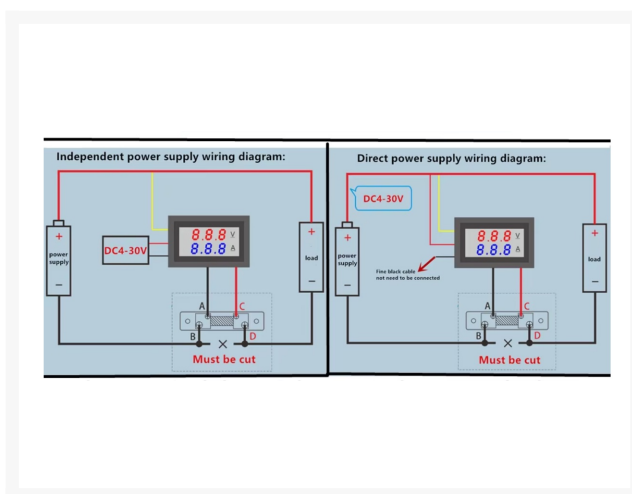

## Beschrijving

---

- werkspanning: 4.5-30 Vdc
- opmerking: De maximale ingangsspanning niet overschrijden 30Vdc
- werken stroom:  $\leq 20\text{mA}$
- Display: 0.28 " Twee kleur blauw en rood
- meetbereik: DC 0-100 V 0-10A
- minimale resolutie (V): 0.1 V
- Refresh rate:  $\geq 100\text{mS/keer}$
- maatregel nauwkeurigheid: 1% ( $\pm 1$  digit)
- minimale resolutie (Een): 0.01A
- bedrijfstemperatuur: -15 tot 70 ° c
- maat: 48 × 29 × 21mm