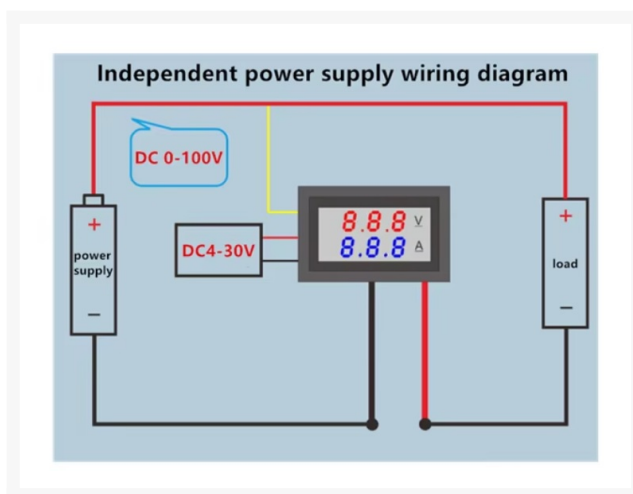

PANEELMETER LED ROOD/BLAUW 0-10A EN 0-100VDC

€ 9,95

Excl. BTW: € 8,22

Afbeeldingen

## Beschrijving

---

- werkspanning: 4.5-30 Vdc
- opmerking: De maximale ingangsspanning niet overschrijden 30Vdc
- werken stroom:  $\leq 20\text{mA}$
- Display: 0.28 " Twee kleur blauw en rood
- meetbereik: DC 0-100 V 0-10A
- minimale resolutie (V): 0.1 V
- Refresh rate:  $\geq 100\text{mS/keer}$
- maatregel nauwkeurigheid: 1% ( $\pm 1$  digit)
- minimale resolutie (Een): 0.01A
- bedrijfstemperatuur: -15 tot 70 ° c
- maat: 48 × 29 × 21mm