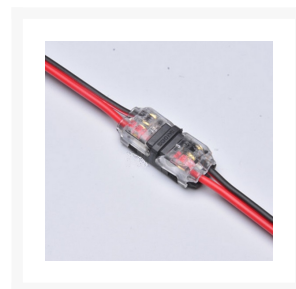

KOPPELCONNECTOR 0.34-0.75MM2 2 POLIG 5 STUKS

€ 4,95

Excl. BTW: € 4,09

Afbeeldingen

Beschrijving

Quick splice connector voor 2 polige kabels van 0.34-0.75MM2

Productinformatie

| | |
|---------------|------|
| Artikelnummer | JH2T |
| Merk | Merk |