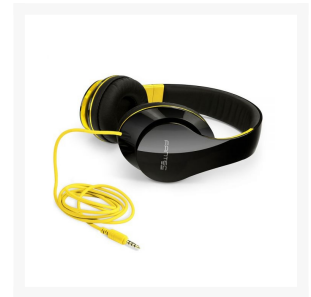

HOOFDTELEFOON STEREO

€ 19,95

Excl. BTW: € 16,49

Afbeeldingen

Beschrijving

Fantec SHP-250AJ.

Positie speakers koptelefoon: Supraaural,

Draagwijze: Hoofdband,

Frequentiebereik koptelefoon: 30 - 16000 Hz. 106 dB

Connectiviteitstechnologie: Bedraad, Lengte snoer: 1,2 m.

Gewicht: 196 g,

Breedte: 175 mm, Diepte: 75 mm

Artikelnummer	SHP250AJ
Merk	FANTEC

Productinformatie