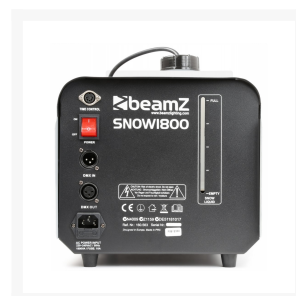

SNEEUWMACHINE 1800W

€ 219,00

Excl. BTW: € 180,99

Afbeeldingen

Beschrijving

Deze uitstekend presterende 1800W sneeuwmachine zorgt voor een winters karakter tijdens elke party. De kunstmatige sneeuwvlokken dwarrelen meters ver weg en zorgen voor een gezellig sfeertje en een extra dimensie in b.v. een après-ski ambiance. De sneeuwmachine wordt geleverd met een afstandsbediening en heeft een 2.5L vloeistoftank.

- Sneeuwvlokken-effect
- Constant gebruik creëert een schuimlaag die geleidelijk oplost, met vrijwel geen residu
- Hoeveelheid sneeuw te regelen
- 2500ml Vloeistoftank
- Afstandsbediening met 3m kabel

| | |
|--|--------|
| | 1800W |
| | 10m3 |
| | 2500ml |

| | |
|--|-------------------|
| | 220-240Vac / 50Hz |
| | 470 x 255 x 270mm |
| | 7.3kg |

Productinformatie

| | |
|---------------|--------|
| Artikelnummer | SS1800 |
| Merk | BEAMZ |
| Is on Sale | Nee |