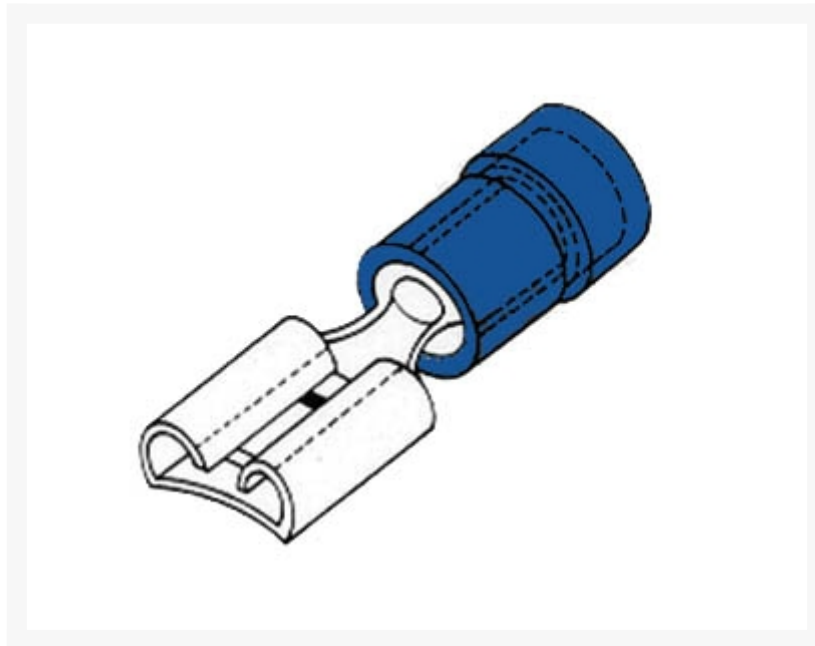

SCHUIF 2.8MM BLAUW 10 STUKS

€ 2,25

Excl. BTW: € 1,86

Afbeeldingen

Beschrijving

Specificaties

- afmetingen: 2.8mm
- kleur: blauw
- verpakking: 10 stuks
- kleuren:
blauw: AWG 16-14 / 1.5-2.5mm

Productinformatie