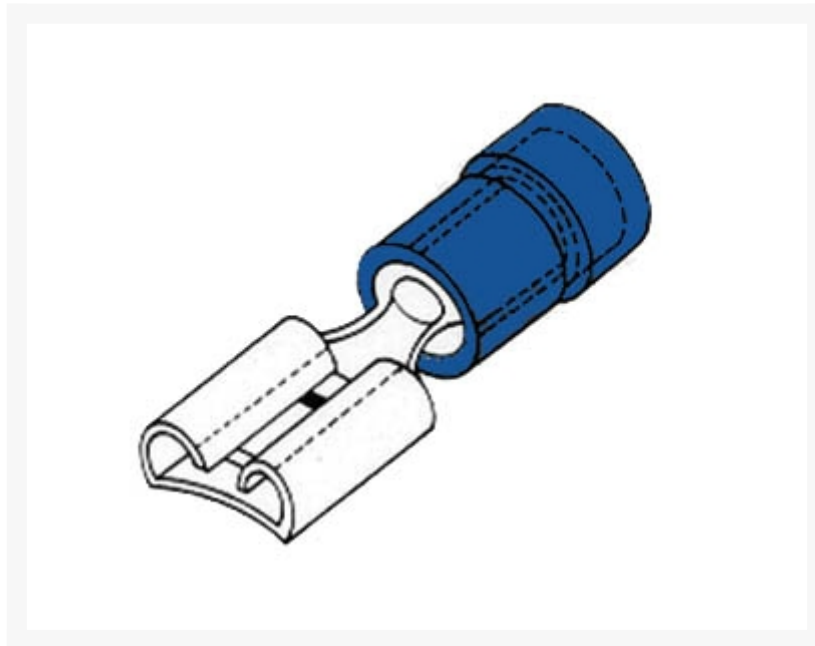

SCHUIF 2.8MM BLAUW 50 STUKS

€ 5,95

Excl. BTW: € 4,92

Afbeeldingen

Beschrijving

Specificaties

- afmetingen: 2.8mm
- kleur: blauw
- verpakking: 50 stuks
- blauw: AWG 16-14 / 1.5-2.5mm

Productinformatie