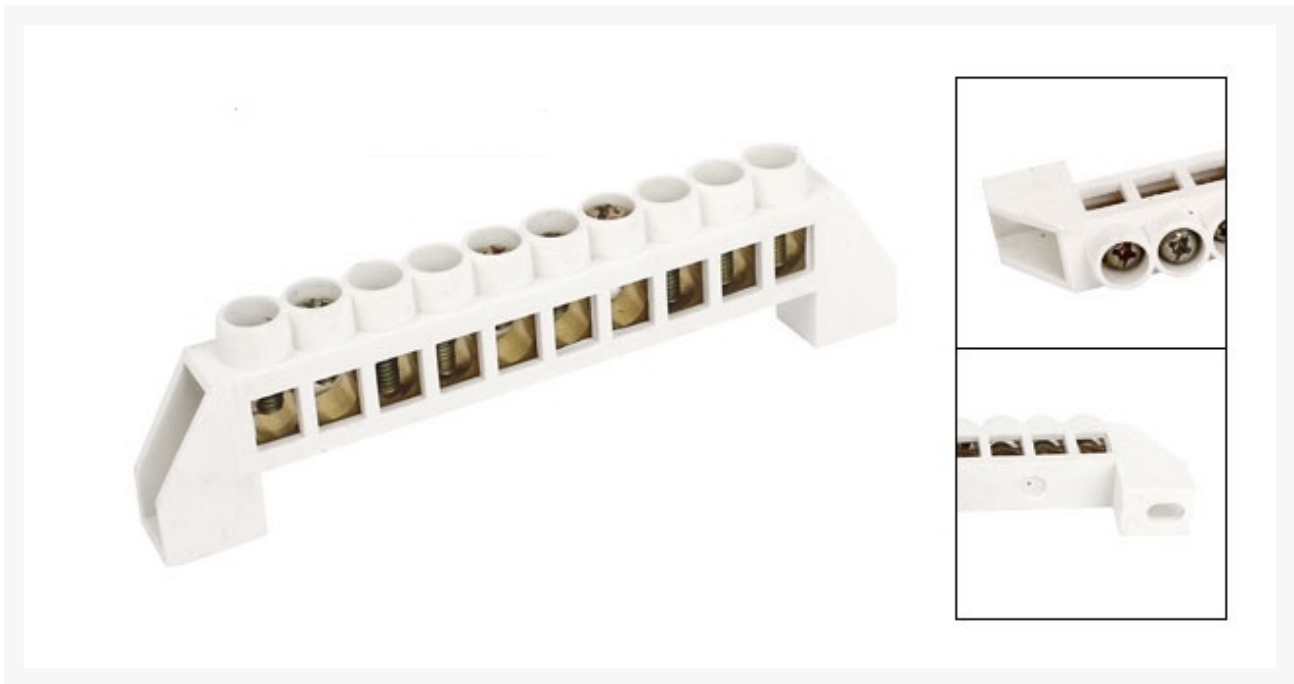

## KOPPELBLOK 10 VOUDIG 0.5-4.0MM2

€ 3,50

Excl. BTW: € 2,89

### Afbeeldingen

### Beschrijving

roduct Naam	Koper Terminal Blok
materiaal	metaal en Plastic
kleur	wit,
Type	10 Polig
installeren Gat Size	7mm x 4mm
gat Afstand	98mm
Size	105x14x30mm
totaal Gewicht	48g