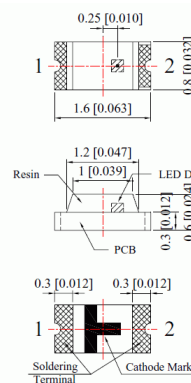

LED SMD 1.6X0.8MM BLAUW 10 STUKS

€ 1,75

Excl. BTW: € 1,45

Afbeeldingen

Beschrijving

LED SMD 1.6X0.8MM BLAUW 10 STUKS

Productinformatie

Artikelnummer	LO603BL
Merk	Merk