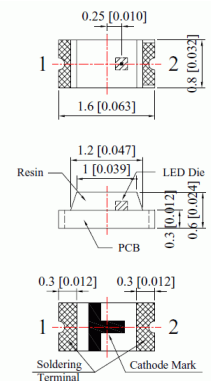

LED SMD 1.6X0.8MM GEEL 10 STUKS

€ 1,75

Excl. BTW: € 1,45

Afbeeldingen

Beschrijving

LED SMD 1.6X0.8MM GEEL 10 STUKS

Productinformatie

Artikelnummer	LO603GL
Merk	Merk