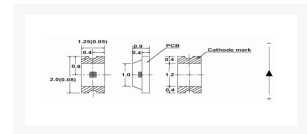

LED SMD 2.0X1.2MM BLAUW 10 STUKS

€ 1,75

Excl. BTW: € 1,45

Afbeeldingen

Color	Model	View angle (°)	Forward Voltage (V)	Forward Current (mA)	Lens size (mm)	View angle (degrees)
Red	0805	61.5-82.5	2.1-2.3	20	150-180	120-120
Yellow	0805	61.5-82.5	2.0-2.2	20	120-140	120-120
Green	0805	61.5-82.5	3.1-3.3	20	150-180	120-120
Orange	0805	61.5-82.5	2.0-2.3	20	180-210	120-120
Blue	0805	60.0-80.0	3.0-3.2	20	150-180	120-120
White	0805	60.0-80.0	3.0-3.2	20	130-160	120-120

Beschrijving

LED SMD 2.0X1.2MM BLAUW 10 STUKS

Productinformatie

Artikelnummer	LO805BL
Merk	Merk