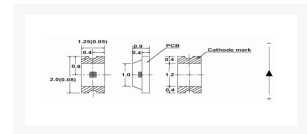

LED SMD 2.0X1.2MM GEEL 10 STUKS

€ 1,75

Excl. BTW: € 1,45

Afbeeldingen

Color	Model	Wavelegth (nm)	Forward Voltage (V)	Forward Current (mA)	Lensless Intensity (mcd)	View angle (degrees)
Red	0805	615-625	2.1-2.3	20	150-180	120-125
Yellow	0805	585-595	2.0-2.2	20	120-140	120-125
Green	0805	515-520	3.1-3.3	20	350-380	120-125
Orange	0805	615-620	2.0-2.3	20	180-210	120-125
Blue	0805	460-465	3.0-3.2	20	150-180	120-125
White	0805	460-465	3.0-3.2	20	330-360	120-125

Beschrijving

LED SMD 2.0X1.2MM GEEL 10 STUKS

Productinformatie

Artikelnummer	LO805GL
Merk	Merk