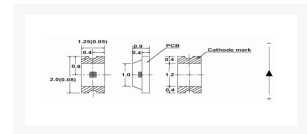

LED SMD 2.0X1.2MM GROEN 10 STUKS

€ 1,75

Excl. BTW: € 1,45

Afbeeldingen

Color	Model	View angle (°)	Forward Voltage (V)	Forward Current (mA)	Luminous Flux (lm)	View angle (degrees)
Red	0805	61.5-82.5	2.1-2.3	20	150-180	120-125
Yellow	0805	61.5-82.5	2.0-2.2	20	120-140	120-125
Green	0805	61.5-82.5	3.1-3.3	20	150-180	120-125
Orange	0805	61.5-82.5	2.0-2.3	20	180-210	120-125
Blue	0805	60.0-80.0	3.0-3.2	20	150-180	120-125
White	0805	60.0-80.0	3.0-3.2	20	330-360	120-125

Beschrijving

LED SMD 2.0X1.2MM GROEN 10 STUKS

Productinformatie

Artikelnummer	LO805GR
Merk	Merk