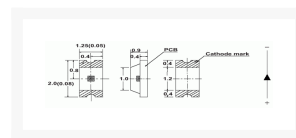

LED SMD 2.0X1.2MM ROOD 10 STUKS

€ 1,75

Excl. BTW: € 1,45

Afbeeldingen

Color	Model	View angle (°)	Forward Voltage (V)	Forward Current (mA)	Lens size (mm)	View angle (degrees)
Red	0805	61.5-82.5	2.1-2.3	20	150-180	120-125
Yellow	0805	61.5-82.5	2.0-2.2	20	120-140	120-125
Green	0805	61.5-82.5	3.1-3.3	20	150-180	120-125
Orange	0805	61.5-82.5	2.0-2.3	20	180-210	120-125
Blue	0805	60-80	3.0-3.2	20	150-180	120-125
White	0805	60-80	3.0-3.2	20	130-160	120-125

Beschrijving

LED SMD 2.0X1.2MM ROOD 10 STUKS

Productinformatie

Artikelnummer	LO805RD
Merk	Merk