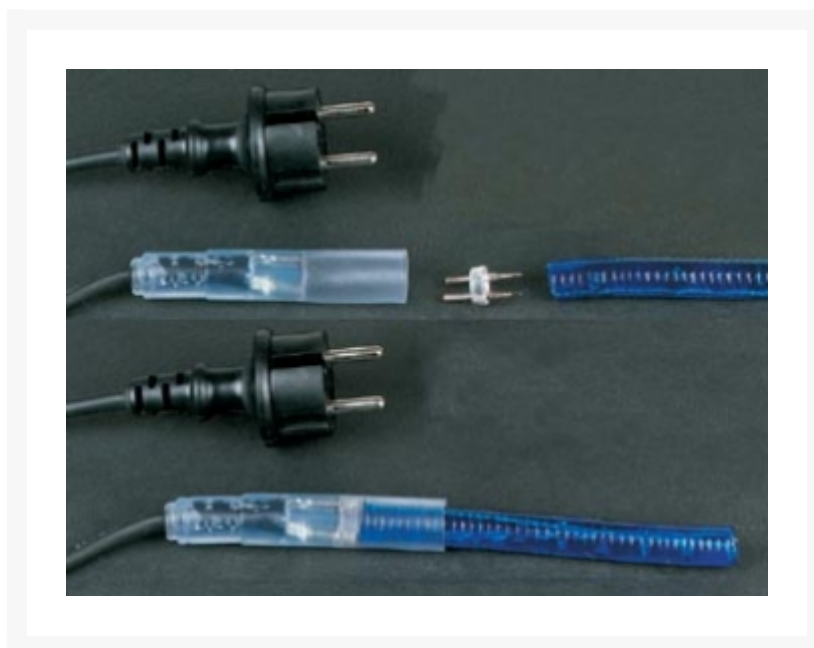

LICHTSLANG AANSLUITKABEL RANDAARDE WATERDICHT

€ 6,50

Excl. BTW: € 5,37

Afbeeldingen

Beschrijving

Kenmerken

voor binnen- en **buitenshuis**

breng aan beide zijden van de conenctor lijm VDLRLGL aan

opmerking : max. 3000W = 180m lang

Specificaties

lengte : 180cm

voedingsspanning : 230Vac

Productinformatie

Artikelnummer	VDLRLOPC
Merk	VELLEMAN
Is on Sale	Nee