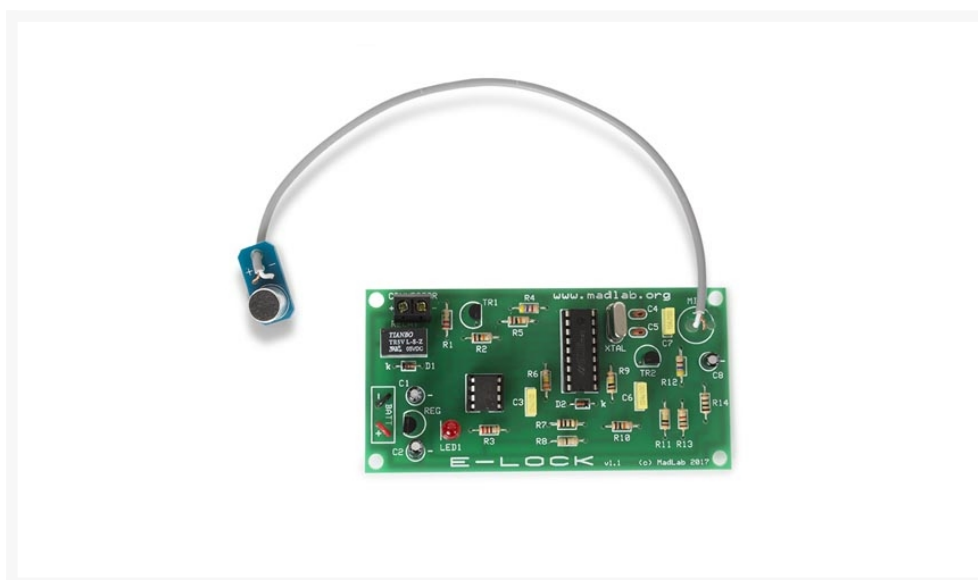

E-LOCK

€ 19,95

Excl. BTW: € 16,49

Afbeeldingen

Beschrijving

E-Lock is een elektronisch combinatieslot dat aangestuurd wordt door uw mobiele telefoon. Bij het invoeren van de juiste combinatie, wordt het relais van de E-Lock geactiveerd. Het relais kan worden aangesloten op een solenoïde (niet meegelev.) of een ander toestel dat de vergrendeling op een deur of poort aanstuurt.

Specificaties

- voeding: 9 V-batterij (niet meegelev.)
- afmetingen: 100 x 50 x 17 mm / 3.4 x 1.9 x 0.7"

Productinformatie

Artikelnummer	MLP101
Merk	MADLAB