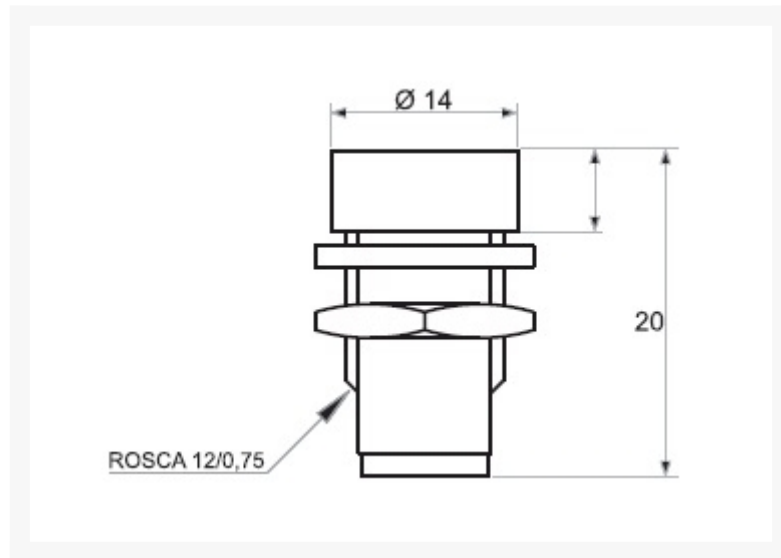

### Beschrijving

LEDHOUDER 8MM METAAL CHROOM INWENDIGE REFLECTOR