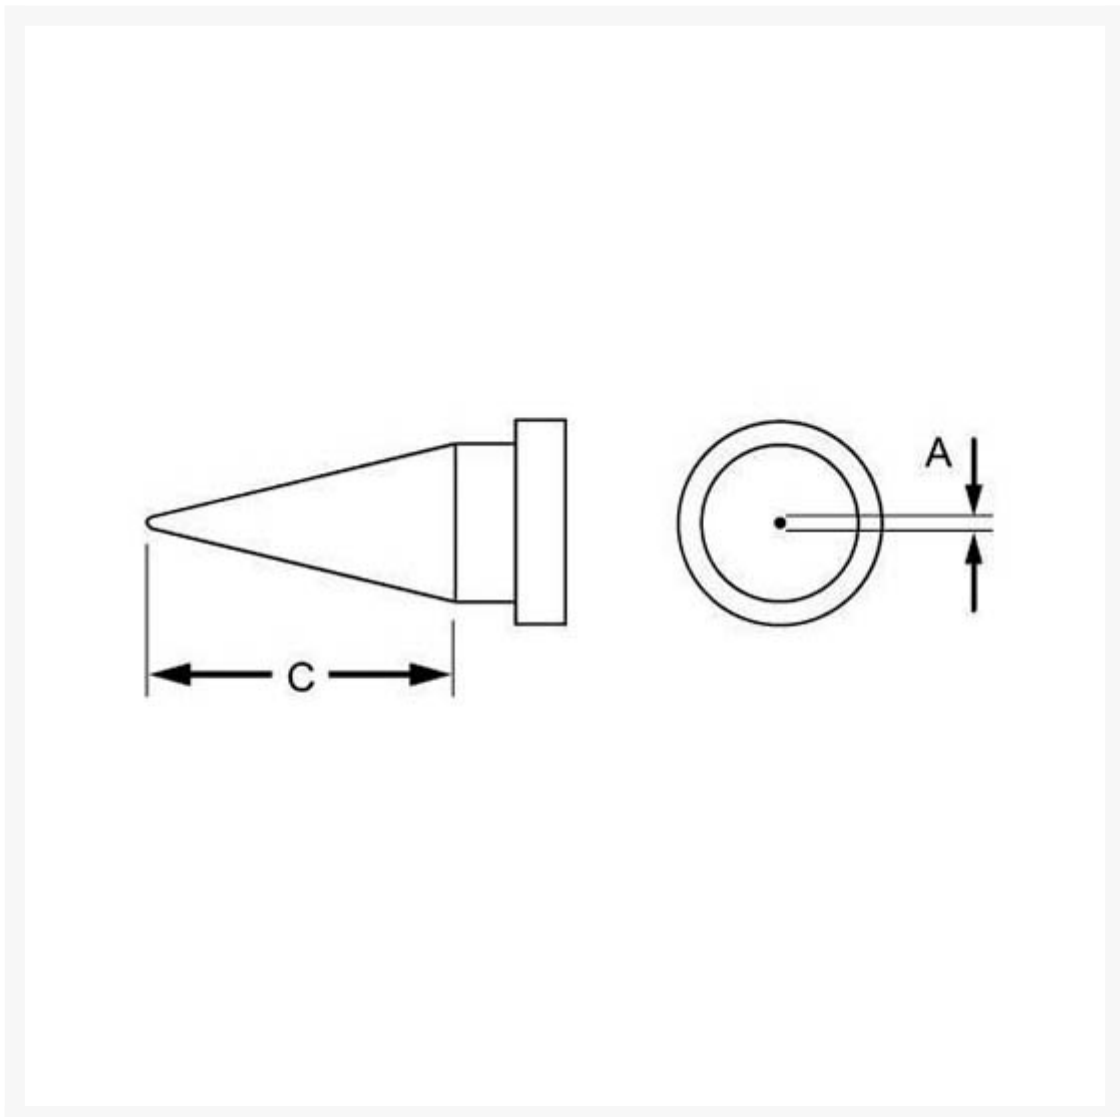

SOLDEERSTIFT 0,25MM VOOR WELLER WS81

€ 10,95

Excl. BTW: € 9,05

Afbeeldingen

Beschrijving

WE-LTH	0,80	0,4
WE-LTF	1,20	-
WE_LTK	1,20	0,4

WE-LTA	1,60	0,7
WE-LTL	2,00	1,0
WE-LTB	2,40	0,8
WE-LTC	3,20	0,8
WE-LTM	3,20	1,2
WE-LTD	4,60	0,8
WE-LT1	0,25	-
WE-LT1S	0,20	-
WE-LTS	0,40	-
WE-LTGW	3,20	