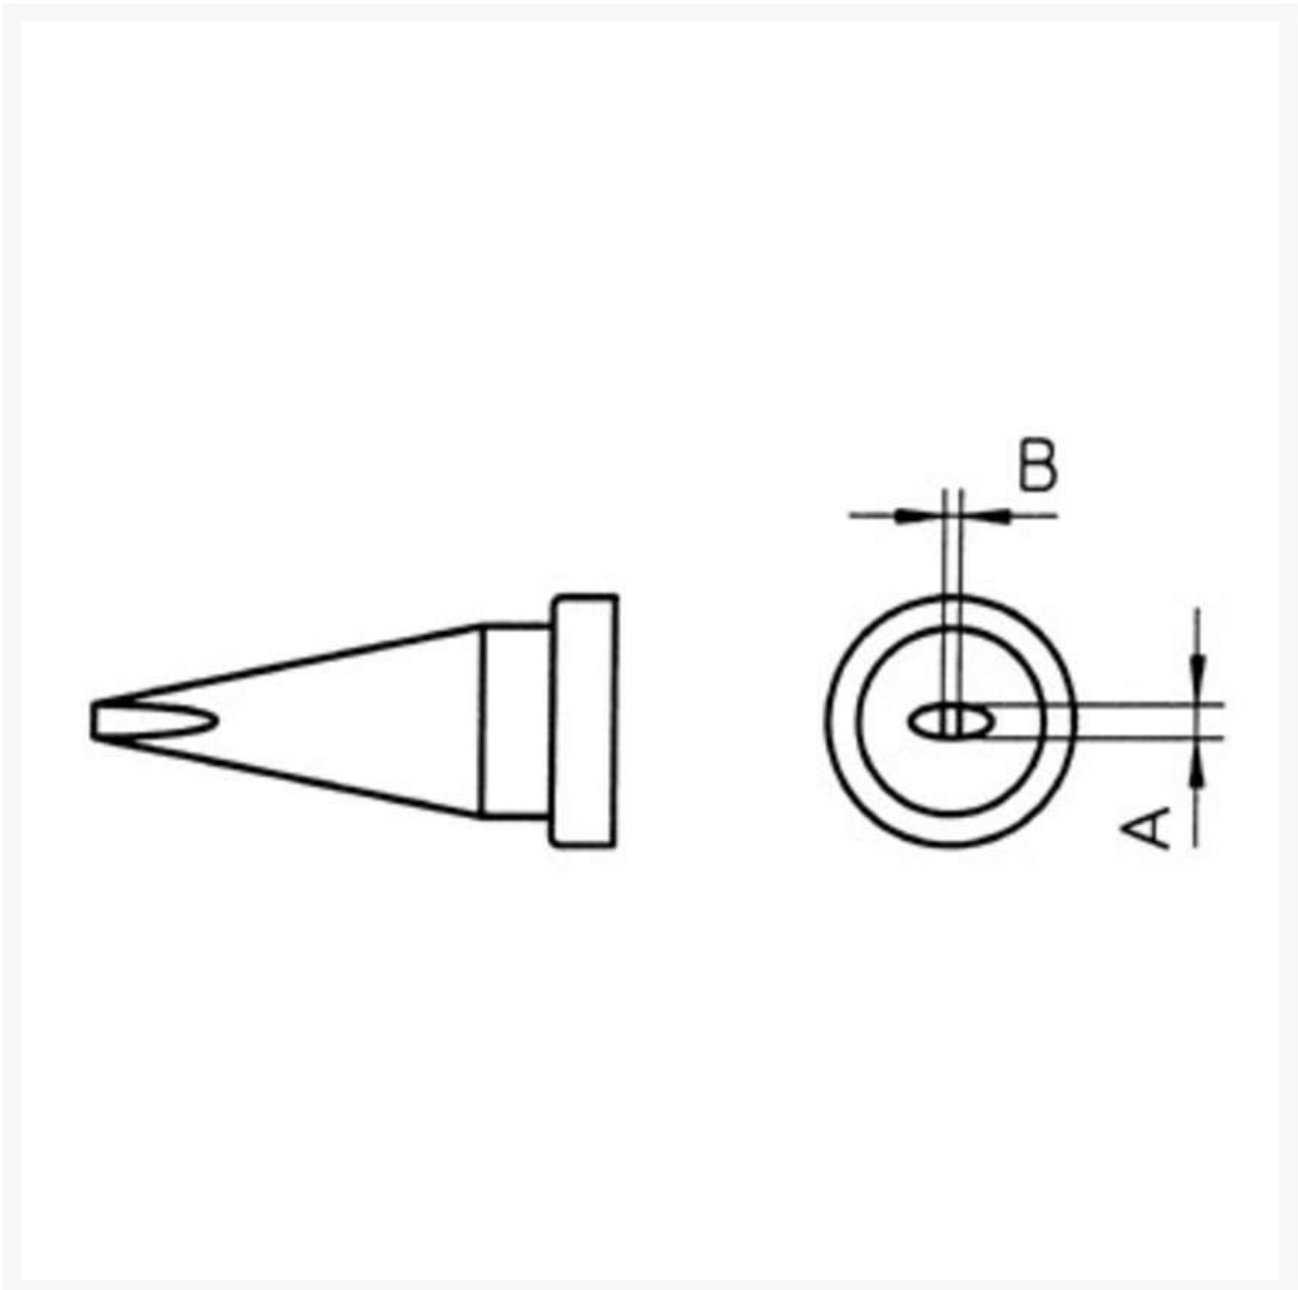

**SOLDEERSTIFT 1,6MM VOOR WELLER WS81**

**€ 9,95**

Excl. BTW: € 8,22

**Afbeeldingen**

**Beschrijving**

**Dimensions**

Part Nr.	A	B
	[mm]	[mm]
WE-LTH	0,80	0,4
WE-LTF	1,20	-
WE_LTK	1,20	0,4
WE-LTA	1,60	0,7
WE-LTL	2,00	1,0
WE-LTB	2,40	0,8
WE-LTC	3,20	0,8
WE-LTM	3,20	1,2
WE-LTD	4,60	0,8
WE-LT1	0,25	-
WE-LT1S	0,20	-
WE-LTS	0,40	-
WE-LTGW	3,20	-